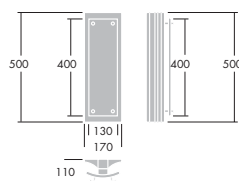

### Udførelse

Armatur: Armaturhus i mat hvidlakeret stålplade (RAL 9016).  
Afskærmning: Opal akryl eller sandblæst glas.

### Installation/Montering

Montering: Monteres direkte på loft ved hjælp af to nøglehuller afstand 480 mm c/c.

Der er Ø12,5 udslagsblanket i top og bund for synlig installation.

### Specifikationer

Type	Ilcos kode	Sokkel	Vægt kg	EAN-Nr
Less Væg				
LESS WALL 1X36W TCL AC HF	FSD	2G11	2,3	73.19870.173015
LESS WALL 1X36W TCL GL HF	FSD	2G11	2,6	73.19870.173008

AC - Acryl, GL - Glas, HF - Elektronisk Forkobling