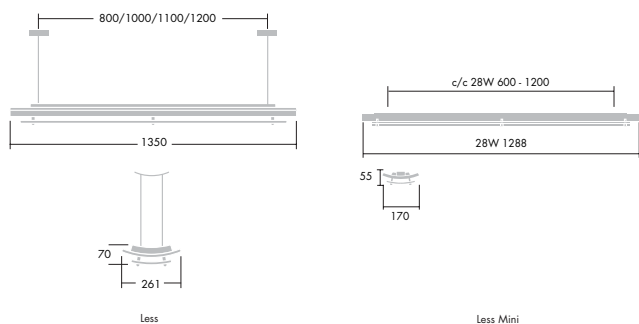

Justeringslængde for wirer: 300-1000 mm. Fleksibel ophængningsafstand mellem wirer (600-1200 mm).

Less pendel

Leveres ekskl. wireophæng og lyskilde.

Tilslutning:

Less Mini

Leveres med 2,6 m tilledning 3x0,75 mm² med stik, dette gælder både versioner uden dæmp og versioner med SwitchDim (HFD SWD).

Less pendel

Versioner uden dæmp leveres med 2,6 m tilledning 4x0,75 mm², forberedt for to tændinger. Versioner uden dæmp med to trækafbrydere (2SW) leveres med 2,6 m tilledning 3x0,75 mm² med stik.

Versioner med dæmp via vægkontakt (HFD SDSW) leveres med 2,6 m tilledning 3x0,75 mm².

Less med sandblæst glas

Less med opal akryl

Less og Less Mini

Specifikationer Less Mini: Ophæng medfølger, og lyskilder bestilles separat. Less: Ophæng og lyskilder bestilles separat.

Type	Ilcos kode	Sokkel	Vægt kg	EAN-Nr
Less Mini				
LESS MINI 2X28W OP AC	FDH	G5	3,0	73.19870.239285
LESS MINI 2X28W HFD SWD OP AC	FDH	G5	3,0	73.19870.239292
LESS MINI 2X28W FR GL	FDH	G5	3,5	73.19870.246771
LESS MINI 2X28W HFD SWD FR GL	FDH	G5	3,5	73.19870.246788
LESS MINI 2X35W OP AC	FDH	G5	4,3	73.19870.239308
LESS MINI 2X35W HFD SWD OP AC	FDH	G5	4,3	73.19870.239315