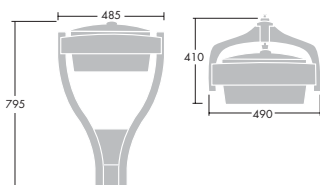

Vindfladeareal: 0,14 m²

Vindfladeareal: 0,11 m²

Specifikationer

Type	Ilcos kode	Sokkel	Vægt kg	EAN-Nr
Legend Modern f/mastetop				
LEGEND MODERN POST TOP 70W HST/HIT	ST/MT	E27	14,5	73.19870.293249
LEGEND MODERN POST TOP 100W HST	ST	E40	14,9	73.19870.293256
LEGEND MODERN POST TOP 150W HST/HIT	ST/MT	E40	15,5	73.19870.293263
Legend Modern f/arm				
LEGEND MODERN SUSPENDED 70W HST/HIT	ST/MT	E27	12,3	73.19870.293270
LEGEND MODERN SUSPENDED 100W HST	ST	E40	12,7	73.19870.293287
LEGEND MODERN SUSPENDED 150W HST/HIT	ST/MT	E40	13,3	73.19870.293294
Tilbehør				
LEGEND D60 ADAPTOR	ADAPTER FOR Ø60 MM MAST		0,2	34.13832.139652

Eksterne el-udstyr fås på forespørgsel