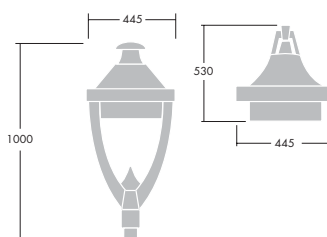

Vindfladeareal: 0,20 m²

Vindfladeareal: 0,13 m²

Installation/Montering

Monteres på Ø76 mm mast. Kan ved hjælp af adapter monteres på Ø60 mm mast (se tilbehør). Tre rustfrie hængsler for M8 lukning mod masten. Pendelmodel fastgøres med et 34 mm rør, hvor der er skåret gevind (1"). Anbefalet monteringshøjde 4 til 5 m. Armatur for montering på mastetop har tilkoblingsdåse i mastefoden. Hængende armatur kobles direkte til klemrække i armaturhuset.

Specifikationer

Lyskilder bestilles separat

Type	Ilcos kode	Sokkel	Vægt kg	EAN-Nr
Legend Classic f/mastetop				
LEGEND C 70W HST/HIT-CE MTP	ST	E27	14,5	73.19870.293188
LEGEND C 100W HST MTP	ST	E40	14,9	73.19870.293195
LEGEND C 150W HST/HIT-CE MTP	ST/MT	E40	15,5	73.19870.293201
Legend Classic f/arm				
LEGEND C 70W HST/HIT-CE MSU	ST/MT	E27	12,3	73.19870.293218
LEGEND C 100W HST MSU	ST	E40	12,7	73.19870.293225
LEGEND C 150W HST/HIT-CE MSU	ST/MT	E40	13,3	73.19870.293232
Tilbehør t/mastetop og arm				
LEGEND D60 ADAPTOR	ADAPTER FOR Ø60 MM MAST		0,2	34.13832.139652