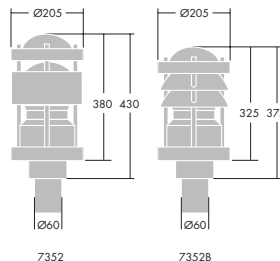

Johanna Pullert

GLS (IAA)	E27	150W
HME (QE)	E27	80-50W
HSE (SE)	E27	70-50W
EN 60598		
IP44	EN 55015	

Johanna Pullert er et robust og elegant armatur der er ideelt til belysning af stier, små veje og torve mv

- God fordeling af lyset og effektiv afskærmning af lyskilden
- Sandblæst glaskuppel samt lyskildeafskærmning sikrer lav blænding
- Valg mellem flere forskellige lyskildetyper
- Se familiegalleriet s. 16 og få et komplet overblik over Johanna familien

Udførelse

Armatur: Armaturhus og top i presset aluminium med lyskildeafskærmning i trykstøbt aluminium. Armaturet leveres i sølvgrå lakering.

Afskærmning: Glaskuppel isandblæst glas.

Stolpe: Ø108 mm galvaniseret stålstolpe med stor installationsluger eller stolpe med fodflange i aluminium.

Alternativ udførelse: Johanna II Pullert kan på forespørgsel leveres i klasse II udførelse samt i anden RAL-farve.

Installation/Montering

Montering: Johanna II Pullert kan nedgraves eller støbes 500 mm ned i jorden eller monteres på fodflange med fire bolte.

Tilslutning: El-udstyr sidder i stolpen og tilsluttes 3x6 mm² klemrække.

7352

7352B

Specifikationer