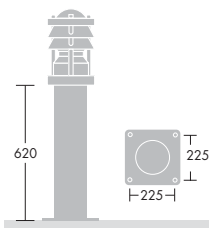

Aluminiumstolpe med fodflange

Specifikationer

Type	Ilcos kode	Sokkel	Vægt kg	EAN-Nr
Johanna Pullert 7352				
JOHANNA 7352 150W E27 AA	IAA	E27	3,1	73.19870.049914
JOHANNA 7352 80W/50W HME AA	QE	E27	4,6	73.19870.049921
JOHANNA 7352 70W/50W HSE AA*	SE	E27	4,8	73.19870.049952
Johanna Pullert 7352B				
JOHANNA 7352B 150W E27 AA	IAA	E27	3,3	73.19870.072646
JOHANNA 7352B 80W/50W HME AA	QE	E27	4,8	73.19870.072653
JOHANNA 7352B 70W/50W HSE AA*	SE	E27	5,0	73.19870.072660
Tilbehør				
JOHANNA 7352 POLE 1100MM	STÅLSTOLPE FOR NEDGRAVNING L=1100 MM		11,3	73.19870.056646
JOHANNA 7352 AL L620MM D150	ALUMINIUMSTOLPE MED FODFLANGE L=620 MM		4,8	73.19870.053980
Reserve dele				
JOHANNA 7352 GL/FR BDR	GLAS 7352, FROSTET		0,6	73.19870.053935
JOHANNA 7351B/52B VER OP SBR	GLAS 7352B, FROSTET		1,0	73.19870.099254
JOHANNA BOL BASE R7778	FODFLANGE FOR ALUSTOLPE		1,6	73.19870.113608
FSG E27 SMV SRV T210 5KV K	FATNING E27		0,1	73.19870.206669

* For metalhalogen med tændspænding < 2,5kVp