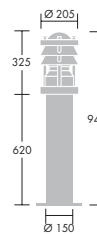

Johanna Pullert 7352