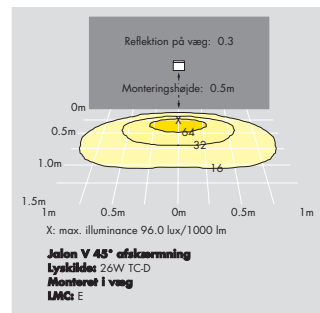

### Installation/Montering

Kan indbygges direkte i væg (mål: 270x80x83 mm) eller monteres i indbygningsboks (mål: 305x105x85 mm) ved hjælp af to M6 skruer.

Tilslutning: Ø16 mm kabeltilgangshul. 3x1,5 mm<sup>2</sup> tilslutningsklemrække. Forberedt for sløjfning via to udslagshuller.

Jalon V med asymmetrisk afskærmning

Jalon H med 45° afskærmning

Jalon H med glas

**Specifikationer** Et komplet armatur består af armatur og indbygningsboks. Lyskilde bestilles separat.

Type		Ilcos kode	Sokkel	Vægt kg	EAN-Nr
<b>Jalon horisontal, sort</b>					
JALON H 1x 26W TC-D GLFRONT BLK	JALON H/GLAS 26W TC-D	FSQ	G24d-3	2,1	34.13833.039050
JALON H 1x 26W TC-D GR BLK	JALON H/45° 26W TC-D	FSQ	G24d-3	2,2	34.13833.039067
<b>Jalon vertikal, sort</b>					
JALON V 1x 18W TC-T RAS GR BLK	JALON V/ASYM 18W TC-T	FSM	GX24d-2	1,8	34.13833.039081
JALON V 1x 26W TC-D GR BLK	JALON V/45° 26W TC-D	FSQ	G24d-3	2,2	34.13833.039074
<b>Jalon indbygningsboks</b>					
JALON RBOX BLK				0,2	34.13833.039098
BLK - Sort					