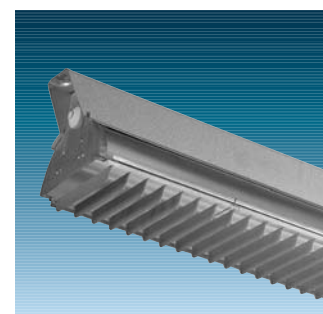

Indus XS m/tværlamelgitter