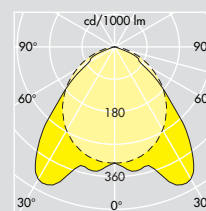

Indus XS bredstrålende
2X49W T5
ULOR: 0% DLOR: 96% LOR: 96%