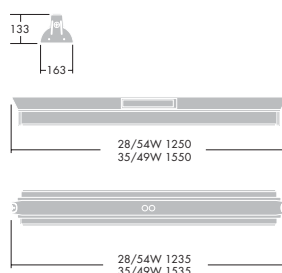

Installation/Montering

Montering: Monteres direkte på loft, kabelbakke eller nedhænges i wirer. Gitter monteres på reflektor ved hjælp af fjederlåse på gitteret.

Tilslutning: Forberedt for kabeltilslutning med Ø23 mm hul i begge endebunde samt to stk. Ø23 mm huller midt for i toppen af armaturet. Alle kabeltilgangshuller er forsynet med membranpipler. Tilslutning og evt. gennemfortrådning udføres efter montage via installationsluger midt på armaturets ene side. Indstiksklemrække 5x2,5 mm² forberedt for sløjfning.

Indus XS m/enkeltparabolsk gitter

Indus XS m/rudegitter

Indus XS m/tværlamelgitter

Specifikationer Lyskilder bestilles separat

Type	Ilcos kode	Sokkel	Vægt kg	EAN-Nr
Indus XS bredstrålende				
INDUS XS 2X28W WD	FDH	G5	3,0	73.19870.218051
INDUS XS 2X28W HFA WD	FDH	G5	2,9	73.19870.247969
INDUS XS 3X28W WD	FDH	G5	3,2	73.19870.218112
INDUS XS 3X28W HFA WD	FDH	G5	3,2	73.19870.285220
INDUS XS 2X35W WD	FDH	G5	3,3	73.19870.218068
INDUS XS 2X35W HFA WD	FDH	G5	3,5	73.19870.247976
INDUS XS 3X35W WD	FDH	G5	3,6	73.19870.218129
INDUS XS 3X35W HFA WD	FDH	G5	3,7	73.19870.285237
INDUS XS 2X49W WD	FDH	G5	3,5	73.19870.218075
INDUS XS 2X49W HFA WD	FDH	G5	3,5	73.19870.247983
INDUS XS 3X49W WD	FDH	G5	3,7	73.19870.218136
INDUS XS 3X49W HFA WD	FDH	G5	3,7	73.19870.285244
INDUS XS 2X54W WD	FDH	G5	2,8	73.19870.218082
INDUS XS 2X54W HFA WD	FDH	G5	3,0	73.19870.247990
INDUS XS 3X54W WD	FDH	G5	3,1	73.19870.218143
INDUS XS 3X54W HFA WD	FDH	G5	3,2	73.19870.285251
Indus XS mediumstrålende				
INDUS XS 2X35W M	FDH	G5	3,5	73.19870.230992
INDUS XS 2X49W M	FDH	G5	3,5	73.19870.231005
INDUS XS 2X54W M	FDH	G5	2,8	73.19870.231012
Indus XS smalstrålende				
INDUS XS 2X35W NW	FDH	G5	3,5	73.19870.231029
INDUS XS 2X49W NW	FDH	G5	3,5	73.19870.231036
INDUS XS 2X54W NW	FDH	G5	2,8	73.19870.231043