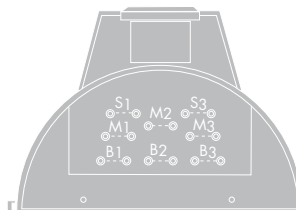

HFA - Dæmpbar elektronisk forkobling, analog, WD - Bredstrålende, M - Mediumstrålende, NW - Smalstrålende

* Dog ikke 3-rørs versioner, ** Afbledningsvinkel i henhold til Nutek

Fattingerne er clipset fast til endebundene og kan uden brug af værktøj flyttes for opnåelse af den ønskede fordeling af lyset. Pos. 2 anvendes ved 1-rørs armaturer, pos. 1 og 3 anvendes anvendes ved 2-rørs armaturer. Indus XS smalstrålende fås kun i 2-rørs udgaver. Leveres som standard i bredstrålende position.