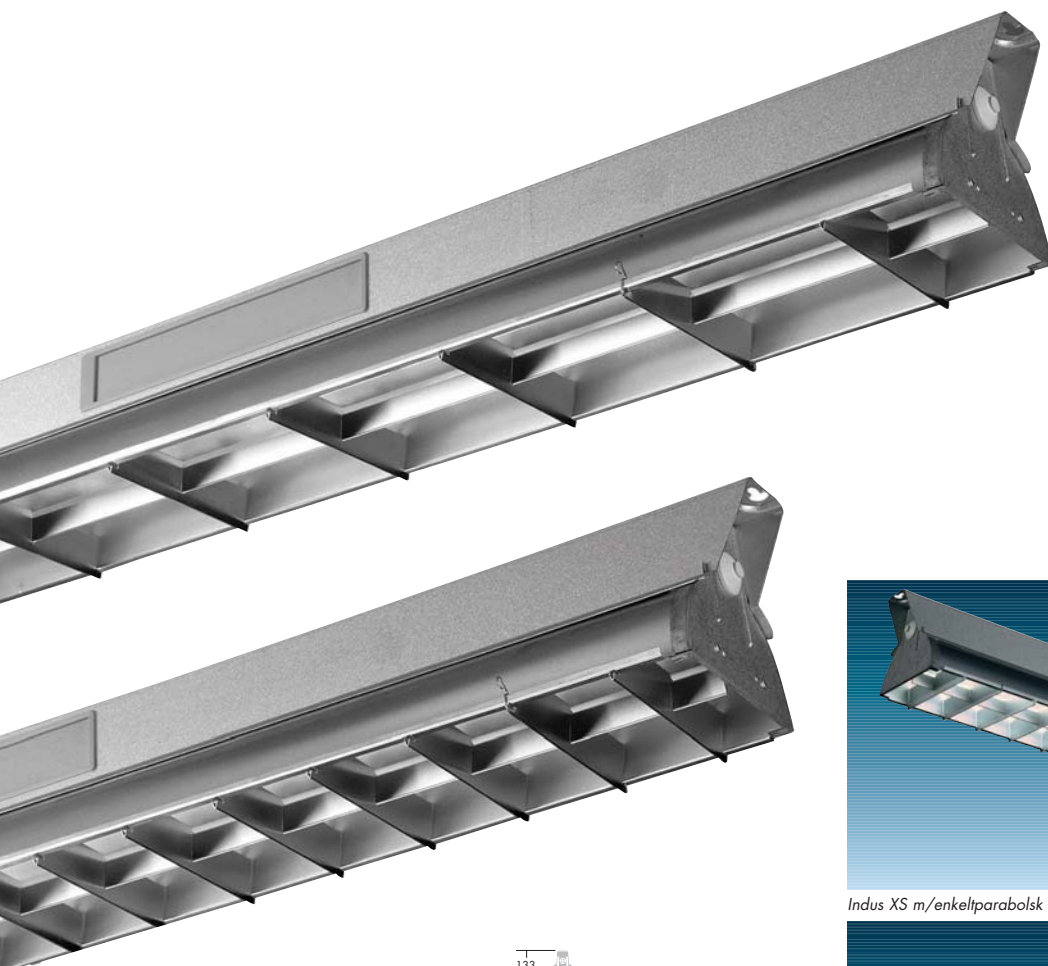

Indus XS

 T5 (FDH)	G5	28-54W
EN 60598		
 IP23		

Højeffektivt T5 industriarmatur med mange anvendelsesmuligheder. Fine lystekniske egenskaber og god driftsøkonomi

- Vælg mellem 3 lysfordelinger: smal-, mellem- eller bredstrålende
- Patenteret system for hurtig og nem installation gennem sideindgang
- Gitre fås i flere versioner for øget komfort
- Fås med elektronisk forkobling uden dæmp (HF), eller analog dæmpbar forkobling (HFA)
- Se familiegalleriet s. 15 og få et komplet overblik over Indus familien

Udførelse

Armatur: Armaturhus og endebunde i korrosionsbestandig aluzink.

Afskærmning: Tværlamel- og enkeltparabolsk gitter af mat aluzink eller dobbeltparabolsk gitter af mat renaluminium.

Reflektor: Aluminium, med refleksion på 98,8%.

Installation/Montering

Montering: Monteres direkte på loft, kabelbakke eller nedhænges i wirer. Gitter monteres på reflektor ved hjælp af fjederlåse på gitteret.

Tilslutning: Forberedt for kabeltilslutning med Ø23 mm hul i begge endebunde samt to stk. Ø23 mm huller midt for i toppen af armaturet. Alle kabeltilgangshuller er forsynet med membranpipler. Tilslutning og evt. gennemfortrådning udføres efter montage via installationsluger midt på armaturets ene side. Indstiksklemrække 5x2,5 mm² forberedt for sløjfning.

HFA - Dæmpbar elektronisk forkobling, analog, WD - Bredstrålende, M - Mediumstrålende, NW - Smalstrålende

* Dog ikke 3-rørs versioner, ** Afbledningsvinkel i henhold til Nutek

Fattingerne er clipset fast til endebundene og kan uden brug af værktøj flyttes for opnåelse af den ønskede fordeling af lyset. Pos. 2 anvendes ved 1-rørs armaturer, pos. 1 og 3 anvendes anvendes ved 2-rørs armaturer. Indus XS smalstrålende fås kun i 2-rørs udgaver. Leveres som standard i bredstrålende position.