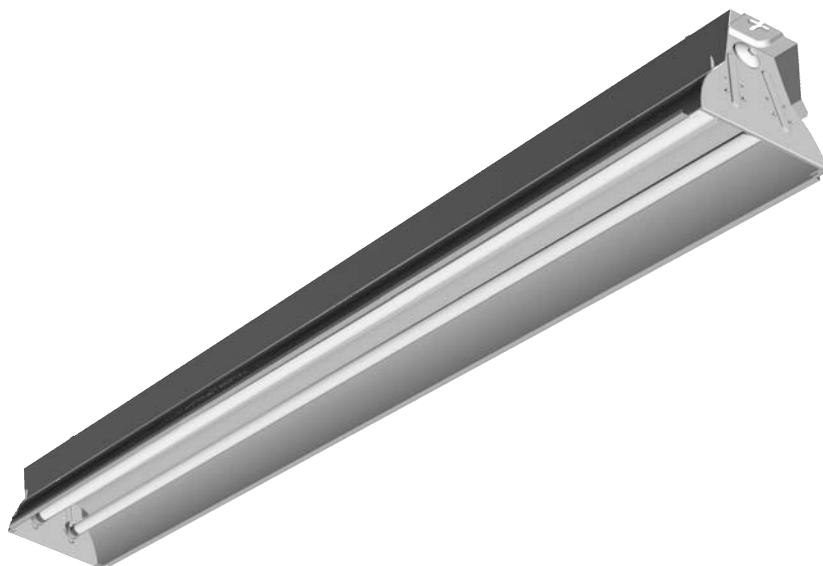

Indus RDx

T5 (FDH)	G5	28-80W
EN 60598	⊕	
IP23	CE	

Indus RDx er en videreudvikling af det populære Indus RD armatur. Armaturet er konstrueret for T5 rør, hvilket giver optimal lysteknik og god driftsøkonomi

Udførelse

Armatur: Armaturhus og endebunde i korrosionsbestandig aluzink.

Afskærmning: Enkeltparabolsk gitter af aluzink eller dobbeltparabolsk gitter udført i aluminium. Reflektor: Eloxeret aluminium.

Installation/Montering

Montering: Monteres direkte på loft, kabelbakke eller nedhænges i wirer. Clips til fastgørelse på horisontal wire uden brug af værktøj medfølger.

Tilslutning: Versioner uden gennemfortrådning: Tilsluttes via to Ø19 mm huller midt for i toppen af armaturet, der er adgang til klemrække via installationsluge.

Versioner med gennemfortrådning: Tilsluttes gennem Ø23 mm hul i begge endebunde. Kabeltilgangshuller er forsynet med membrannipler. Tilslutning sker til 5x2,5 mm² klemrække.

Indus RDx, Valby-skole

Indus RDx m/enkeltparabolsk gitter