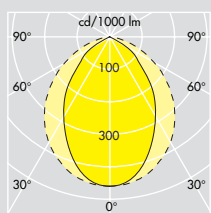

Clips til fastgørelse på horisontal wire

Indus RDx smalstrålende
2x49W T5
ULOR: 0% DLOR: 88% LOR: 88%