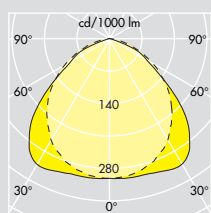

Indus RDx bredstrålende
2x49W T5
ULOR: 0% DLOR: 90% LOR: 90%