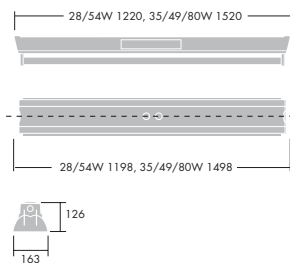

Specifikationer Armaturer benævnt LI830 er inkl. lyskilde farve 830, for øvrige bestilles lyskilder separat

Type	Ilcos kode	Sokkel	Vægt kg	EAN-Nr
Indus RDx bredstrålende				
INDUS RDX 2X28W WD	FDH	G5	3,3	73.19870.254943
INDUS RDX 2X54W WD	FDH	G5	3,3	73.19870.254950
INDUS RDX 2X35W WD	FDH	G5	3,9	73.19870.254967
INDUS RDX 2X49W WD	FDH	G5	3,9	73.19870.254974
INDUS RDX 2X49W WD LI830	FDH	G5	3,9	73.19870.363782

Indus RDx bredstrålende, gennemfortrådet				
INDUS RDX 2X28W WD TW	FDH	G5	3,5	73.19870.258309
INDUS RDX 2X28W HFA WD TW	FDH	G5	2,8	73.19870.285268
INDUS RDX 2X35W WD TW	FDH	G5	3,9	73.19870.258323
INDUS RDX 2X35W HFA WD TW	FDH	G5	3,5	73.19870.285282
INDUS RDX 2X49W WD TW	FDH	G5	4,0	73.19870.258330
INDUS RDX 2X49W HFA WD TW	FDH	G5	4,0	73.19870.285299
INDUS RDX 2X54W WD TW	FDH	G5	3,6	73.19870.258316
INDUS RDX 2X54W HFA WD TW	FDH	G5	2,8	73.19870.285275

Indus RDx smalstrålende				
INDUS RDX 2X28W NW	FDH	G5	3,4	73.19870.254981
INDUS RDX 2X54W NW	FDH	G5	3,3	73.19870.254998
INDUS RDX 2X35W NW	FDH	G5	3,9	73.19870.255001
INDUS RDX 2X49W NW	FDH	G5	3,9	73.19870.255018
INDUS RDX 2X80W NW LI830	FDH	G5	3,9	73.19870.383551

Indus RDx smalstrålende, gennemfortrådet				
INDUS RDX 2X28W NW TW	FDH	G5	3,4	73.19870.258347
INDUS RDX 2X28W HFA NW TW	FDH	G5	2,8	73.19870.285305
INDUS RDX 2X35W NW TW	FDH	G5	3,9	73.19870.258361
INDUS RDX 2X35W HFA NW TW	FDH	G5	3,5	73.19870.285329
INDUS RDX 2X49W NW TW	FDH	G5	3,9	73.19870.258378
INDUS RDX 2X49W HFA NW TW	FDH	G5	3,5	73.19870.285336
INDUS RDX 2X54W NW TW	FDH	G5	3,3	73.19870.258354
INDUS RDX 2X54W HFA NW TW	FDH	G5	2,8	73.19870.285312

Tilbehør				
INDUS LOUVRE R 28W/54W RUDEGITTER 28/54W			1,5	73.19870231678
INDUS LOUVRE R 35W/49W/80W RUDEGITTER 35/49/80W			1,8	73.19870231685
INDUS LOUVRE 28W/54W PSB				
MAT ENKELTPARABOLSK GITTER 28/54W			0,7	73.19870.231692
INDUS XST LOUVRE 35W/49W/80W PSB				
MAT ENKELTPARABOLSK GITTER 35/49/80W			2,4	73.19870.231708
INDUS XSB LOUVRE 28W/54W DSB				
MAT DOBBELTPARABOLSK GITTER 28/54W			0,8	73.19870.231715
INDUS XSB LOUVRE 35W/49W/80W DSB				
MAT DOBBELTPARABOLSK GITTER 35/49/80W			1,1	73.19870.231722
HFA - Dæmpbar elektronisk forkobling, analog, WD - Bredstrålende, TW - Gennemfortrådet, NW - Smalstrålende, LI830 - Inkl. lyskilde farve 830