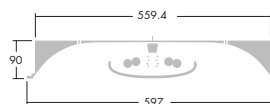

IndiQuattro med mat dobbeltparabolsk gitter

- Nem og hurtig at installere i loftsikke
- Findes med opal eller mikroperforeret afskærmning samt matte eller blanke gitter
- Effektivt armatur med høj virkningsgrad
- Fås for TC-L kompaktlystofrør
- Fås med elektronisk forkobling uden dæmp (HF), eller digital dæmpbar forkobling (HFD)
- Versioner med 3 timers permanent nødbelysning
- Lav armaturhøjde på kun 90 mm

Udførelse

Armatur og reflektorer: Hvidlakeret stålplade.
Afskærmning: Mikroperforeret hvidlakeret stålplade.
Gitter: Mat dobbeltparabolsk, aluminium

Installation/Montering

Montering: Monteres i 15 mm og 24 mm synlig T-skinne, hvor armatur-kanten hviler direkte på skinnens bund, indkantningsmål 300 mm.