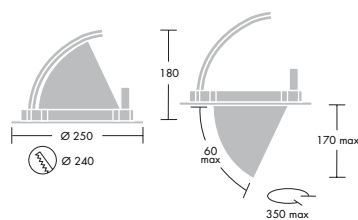

Udførelse

Armatur: Støbt aluminium i hvid (RAL 9010).

Reflektor: Anodiseret aluminium
Afskærmning: Hærdet glas.

Installation/Montering

Montering: Indbygges i loft ved hjælp af fjederbeslag. Kan monteres i lofter med 1-30 mm lofttykkelse. Udsæringsmål: Ø164/210/240 mm.

Tilslutning: Leveres med 30 cm tilledning og connector (kompatibel med Wieland ST18/3). Eksternt el-udstyr med stikforbindelser og 25 cm 3x0,75 mm² kabel.

Gyro 164

Gyro 210

Gyro 240

Specifikationer Leveres inkl. el-udstyr og lyskilde. Ønskes UV beskyttelse, bestilles UV filter som tilbehør