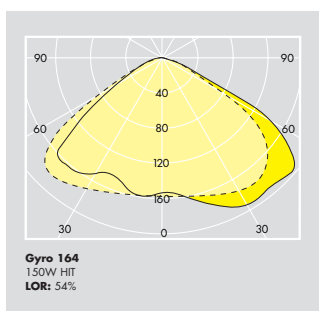

Tilslutning: Leveres med 30 cm tilledning og connector (kompatibel med Wieland ST18/3). Eksternt el-udstyr med stikforbindelser og 25 cm 3x0,75 mm² kabel.

Gyro 164

Gyro 210

Gyro 240

Specifikationer Leveres inkl. el-udstyr og lyskilde. Ønskes UV beskyttelse, bestilles UV filter som tilbehør