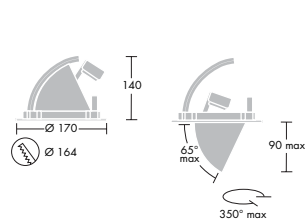

Udførelse

Armatur: Støbt aluminium i hvid (RAL 9010).

Reflektor: Anodiseret aluminium
Afskærmning: Hærdet glas.

Installation/Montering

Montering: Indbygges i loft ved hjælp af fjederbeslag. Kan monteres i lofter med 1-30 mm lofttykkelse. Udsæringsmål: Ø164/210/240 mm.

Tilslutning: Leveres med 30 cm tilledning og connector (kompatibel med Wieland ST18/3). Eksternt el-udstyr med stikforbindelser og 25 cm 3x0,75 mm² kabel.

Gyro 164

Gyro 210

Gyro 240

Specifikationer Leveres inkl. el-udstyr og lyskilde. Ønskes UV beskyttelse, bestilles UV filter som tilbehør