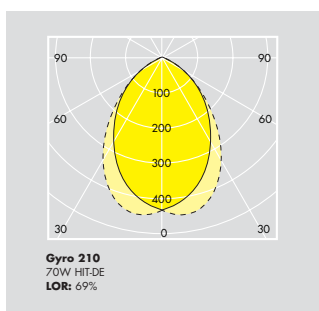

Tilslutning: Leveres med 30 cm tilledning og connector (kompatibel med Wieland ST18/3). Eksternt el-udstyr med stikforbindelser og 25 cm 3x0,75 mm² kabel.

Gyro 164

Gyro 210

Gyro 240

Specifikationer Leveres inkl. el-udstyr og lyskilde. Ønskes UV beskyttelse, bestilles UV filter som tilbehør