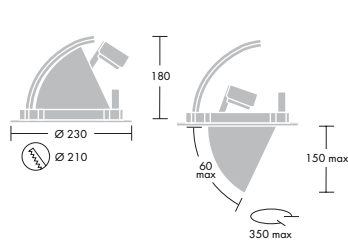

Udførelse

Armatur: Støbt aluminium i hvid (RAL 9010).

Reflektor: Anodiseret aluminium
Afskærmning: Hærdet glas.

Installation/Montering

Montering: Indbygges i loft ved hjælp af fjederbeslag. Kan monteres i lofter med 1-30 mm lofttykkelse. Udsæringsmål: Ø164/210/240 mm.

Tilslutning: Leveres med 30 cm tilledning og connector (kompatibel med Wieland ST18/3). Eksternt el-udstyr med stikforbindelser og 25 cm 3x0,75 mm² kabel.

Gyro 164

Gyro 210

Gyro 240

Specifikationer Leveres inkl. el-udstyr og lyskilde. Ønskes UV beskyttelse, bestilles UV filter som tilbehør