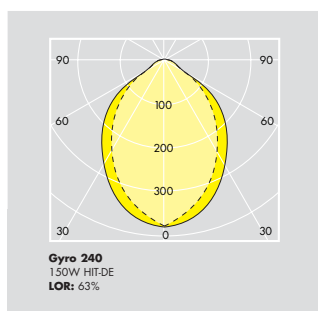

Tilslutning: Leveres med 30 cm tilledning og connector (kompatibel med Wieland ST18/3). Eksternt el-udstyr med stikforbindelser og 25 cm 3x0,75 mm² kabel.

Gyro 164

Gyro 210

Gyro 240

Specifikationer Leveres inkl. el-udstyr og lyskilde. Ønskes UV beskyttelse, bestilles UV filter som tilbehør