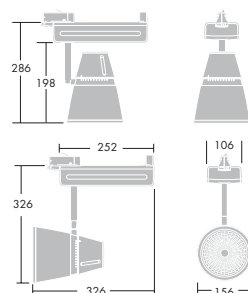

Graffiti L, hvid

Trinløs indstilling af lyskeglen

**Specifikationer** Lyskilder bestilles separat. Alle versioner er trinløs justerbare. Versioner med HIT leveres inkl. beskyttelsesglas.

Type	Ilcos kode	Sokkel	Vægt kg	EAN-Nr
<b>Graffiti L - for 3-faset kontaktskinne, smalstråle</b>				
GRAFFITI L 1x150W HIT G12 MT3 SP WHI	MT	G12	1,8	40.24318.523651
GRAFFITI L 1x50W HST GX12 MT3 SP WHI	STH	GX12	1,7	40.24318.523675
GRAFFITI L 1x100W HST GX12 MT3 SP WHI	STH	GX12	1,7	40.24318.523699
<b>Graffiti L - for 3-faset kontaktskinne, bredstråle</b>				
GRAFFITI L 1x150W HIT G12 MT3 FL WHI	MT	G12	1,8	40.24318.523668
GRAFFITI L 1x50W HST GX12 MT3 FL WHI	STH	GX12	1,7	40.24318.523682
GRAFFITI L 1x100W HST GX12 MT3 FL WHI	STH	GX12	1,7	40.24318.523705
<b>Graffiti L - for 3-faset kontaktskinne, smalstråle</b>				
GRAFFITI L 1x150W HIT G12 MT3 SP GRY	MT	G12	1,8	40.24318.523712
GRAFFITI L 1x50W HST GX12 MT3 SP GRY	STH	GX12	1,7	40.24318.523736
GRAFFITI L 1x100W HST GX12 MT3 SP GRY	STH	GX12	1,7	40.24318.523750
<b>Graffiti L - for 3-faset kontaktskinne, bredstråle</b>				
GRAFFITI L 1x150W HIT G12 MT3 FL GRY	MT	G12	1,8	40.24318.523729
GRAFFITI L 1x50W HST GX12 MT3 FL GRY	STH	GX12	1,7	40.24318.523743
GRAFFITI L 1x100W HST GX12 MT3 FL GRY	STH	GX12	1,7	40.24318.523767

### Specifikationer

Type	Vægt kg	EAN-Nr
<b>Tilbehør</b>		
GRAFFITI L FILTER, RØD	0,1	40.24318.523897
GRAFFITI L FILTER, BLÅ	0,1	40.24318.523903
GRAFFITI L FILTER, GRØN	0,1	40.24318.523910
GRAFFITI L FILTER, GUL	0,1	40.24318.523927
GRAFFITI L IR/UVA-FILTER	0,1	40.24318.523934
GRAFFITI L BIKUBEGITTER, SORT	0,1	40.24318.523941
GRAFFITI L LV GR BLK	0,1	40.24318.523958
GRAFFITI L BARNDOR (SKYKLAPPER), SORT	0,3	40.24318.523033