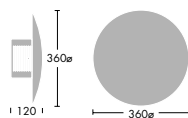

Specifikationer Lyskilder bestilles separat

Type	Ilcos kode	Sokkel	Vægt kg	EAN-Nr
Gino Væg (W320), hvid GINO W320 1x50 QT TD WHI	HSG	GY6.35	2,0	57.03491.107405
Gino Væg Indirekte (W360 I), hvid GINO W360I 1x26/32W TC-TEL HF WHI	FSM	GX24q-3	3,5	57.03491.126031
Gino Væg Uplight (W260 UP), hvid GINO W260 UP 1x300W QT WHI	HDG	R7s	1,8	57.03491.142024
GINO W260 UP 2x26W TC-DEL HF WHI	FSQ	G24q-3	2,0	57.03491.142031
GINO W260 UP 1x26/32/42WTC-T HFA WHI	FSM	GX24q-3	2,0	57.03491.147777
Gino Væg Uplight (W525 UP), hvid GINO W525 UP 2x36W TC-F HF WHI	FSS	2G10	2,9	57.03491.126253
GINO W525 UP 2x36W TC-F HFA WHI	FSS	2G10	2,9	57.03491.137594

Tilbehør		
STØVSKÆRM F/GINO W260UP	0,7	57.03491.142710
WHI - Hvid, HF - Elektronisk forkobling, HFA - Dæmpbar elektronisk forkobling, analog		

Gino W360 I