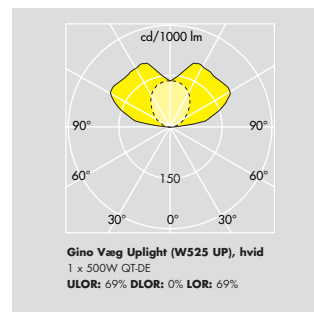

Specifikationer Lyskilder bestilles separat

Type	Ilcos kode	Sokkel	Vægt kg	EAN-Nr
Gino Væg (W320), hvid GINO W320 1x50 QT TD WHI	HSG	GY6.35	2,0	57.03491.107405
Gino Væg Indirekte (W360 I), hvid GINO W360I 1x26/32W TC-TEL HF WHI	FSM	GX24q-3	3,5	57.03491.126031
Gino Væg Uplight (W260 UP), hvid GINO W260 UP 1x300W QT WHI	HDG	R7s	1,8	57.03491.142024
GINO W260 UP 2x26W TC-DEL HF WHI	FSQ	G24q-3	2,0	57.03491.142031
GINO W260 UP 1x26/32/42WTC-T HFA WHI	FSM	GX24q-3	2,0	57.03491.147777
Gino Væg Uplight (W525 UP), hvid GINO W525 UP 2x36W TC-F HF WHI	FSS	2G10	2,9	57.03491.126253
GINO W525 UP 2x36W TC-F HFA WHI	FSS	2G10	2,9	57.03491.137594

Tilbehør		
STØVSKÆRM F/GINO W260UP	0,7	57.03491.142710
WHI - Hvid, HF - Elektronisk forkobling, HFA - Dæmpbar elektronisk forkobling, analog		

Gino W360 I