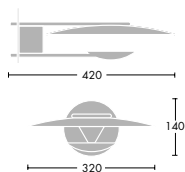

Specifikationer Lyskilder bestilles separat

Type	Ilcos kode	Sokkel	Vægt kg	EAN-Nr
Gino Væg (W320), hvid GINO W320 1x50 QT TD WHI	HSG	GY6.35	2,0	57.03491.107405
Gino Væg Indirekte (W360 I), hvid GINO W360I 1x26/32W TC-TEL HF WHI	FSM	GX24q-3	3,5	57.03491.126031
Gino Væg Uplight (W260 UP), hvid GINO W260 UP 1x300W QT WHI	HDG	R7s	1,8	57.03491.142024
GINO W260 UP 2x26W TC-DEL HF WHI	FSQ	G24q-3	2,0	57.03491.142031
GINO W260 UP 1x26/32/42WTC-T HFA WHI	FSM	GX24q-3	2,0	57.03491.147777
Gino Væg Uplight (W525 UP), hvid GINO W525 UP 2x36W TC-F HF WHI	FSS	2G10	2,9	57.03491.126253
GINO W525 UP 2x36W TC-F HFA WHI	FSS	2G10	2,9	57.03491.137594

Tilbehør		
STØVSKÆRM F/GINO W260UP	0,7	57.03491.142710
WHI - Hvid, HF - Elektronisk forkobling, HFA - Dæmpbar elektronisk forkobling, analog		

Gino W320

Gino W360 I