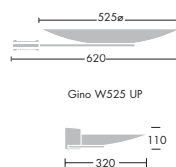

Gino W260 UP