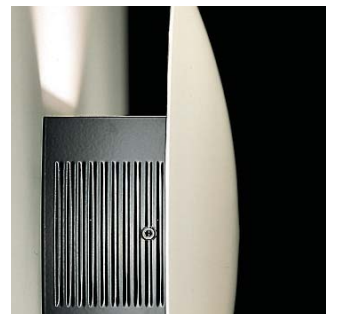

Design: Bjarne Frost & Ole Jespersen

- Gino Væg er det perfekte valg f.eks. til gange og korridorer
- Skaber fokus på belysnings-effekten, som er velegnet til de fleste indendørs miljøer
- Unikt design
- Bredt udvalg
- Fås med elektronisk forkobling uden dæmp (HF), eller analog dæmpbar forkobling (HFA)
- Se familiegalleriet s. 15 og få et komplet overblik over Gino familien

## Udførelse

Armatur:

Gino Væg  
Ø320 mm stålskærm, hvidlakeret. Stag i børstet rustfri stål. Hus i ekstruderet aluminium, sortlakeret. Indbygget 230/12V elektronisk transformer i hus.

Gino Væg Indirekte  
Ø360 mm stålskærm, hvidlakeret. Hus i støbt aluminium, sortlakeret.