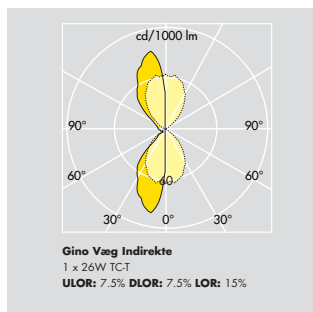

Specifikationer Lyskilder bestilles separat

Type	Ilcos kode	Sokkel	Vægt kg	EAN-Nr
Gino Væg (W320), hvid GINO W320 1x50 QT TD WHI	HSG	GY6.35	2,0	57.03491.107405
Gino Væg Indirekte (W360 I), hvid GINO W360I 1x26/32W TC-TEL HF WHI	FSM	GX24q-3	3,5	57.03491.126031
Gino Væg Uplight (W260 UP), hvid GINO W260 UP 1x300W QT WHI	HDG	R7s	1,8	57.03491.142024
GINO W260 UP 2x26W TC-DEL HF WHI	FSQ	G24q-3	2,0	57.03491.142031
GINO W260 UP 1x26/32/42WTC-T HFA WHI	FSM	GX24q-3	2,0	57.03491.147777
Gino Væg Uplight (W525 UP), hvid GINO W525 UP 2x36W TC-F HF WHI	FSS	2G10	2,9	57.03491.126253
GINO W525 UP 2x36W TC-F HFA WHI	FSS	2G10	2,9	57.03491.137594

Tilbehør		
STØVSKÆRM F/GINO W260UP	0,7	57.03491.142710
WHI - Hvid, HF - Elektronisk forkobling, HFA - Dæmpbar elektronisk forkobling, analog		

Gino W360 I