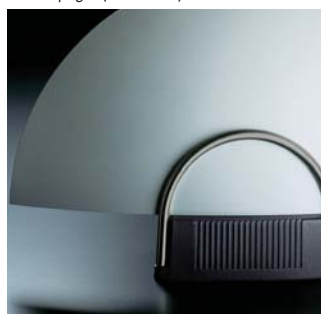

Gino Uplight (W525 UP)

Specifikationer Lyskilder bestilles separat

Type	Ilcos kode	Sokkel	Vægt kg	EAN-Nr
Gino Væg (W320), hvid GINO W320 1x50 QT TD WHI	HSG	GY6.35	2,0	57.03491.107405
Gino Væg Indirekte (W360 I), hvid GINO W360I 1x26/32W TC-TEL HF WHI	FSM	GX24q-3	3,5	57.03491.126031
Gino Væg Uplight (W260 UP), hvid GINO W260 UP 1x300W QT WHI	HDG	R7s	1,8	57.03491.142024
GINO W260 UP 2x26W TC-DEL HF WHI	FSQ	G24q-3	2,0	57.03491.142031
GINO W260 UP 1x26/32/42WTC-T HFA WHI	FSM	GX24q-3	2,0	57.03491.147777
Gino Væg Uplight (W525 UP), hvid GINO W525 UP 2x36W TC-F HF WHI	FSS	2G10	2,9	57.03491.126253
GINO W525 UP 2x36W TC-F HFA WHI	FSS	2G10	2,9	57.03491.137594

Tilbehør		
STØVSKÆRM F/GINO W260UP	0,7	57.03491.142710
WHI - Hvid, HF - Elektronisk forkobling, HFA - Dæmpbar elektronisk forkobling, analog