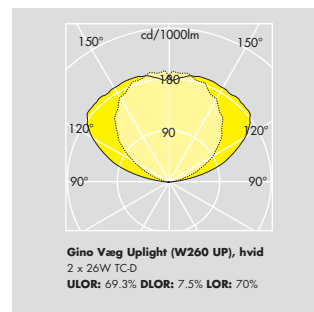

Specifikationer Lyskilder bestilles separat

Type	Ilcos kode	Sokkel	Vægt kg	EAN-Nr
Gino Væg (W320), hvid GINO W320 1x50 QT TD WHI	HSG	GY6.35	2,0	57.03491.107405
Gino Væg Indirekte (W360 I), hvid GINO W360I 1x26/32W TC-TEL HF WHI	FSM	GX24q-3	3,5	57.03491.126031
Gino Væg Uplight (W260 UP), hvid GINO W260 UP 1x300W QT WHI	HDG	R7s	1,8	57.03491.142024
GINO W260 UP 2x26W TC-DEL HF WHI	FSQ	G24q-3	2,0	57.03491.142031
GINO W260 UP 1x26/32/42WTC-T HFA WHI	FSM	GX24q-3	2,0	57.03491.147777
Gino Væg Uplight (W525 UP), hvid GINO W525 UP 2x36W TC-F HF WHI	FSS	2G10	2,9	57.03491.126253
GINO W525 UP 2x36W TC-F HFA WHI	FSS	2G10	2,9	57.03491.137594

Tilbehør		
STØVSKÆRM F/GINO W260UP	0,7	57.03491.142710
WHI - Hvid, HF - Elektronisk forkobling, HFA - Dæmpbar elektronisk forkobling, analog		

Gino W360 I