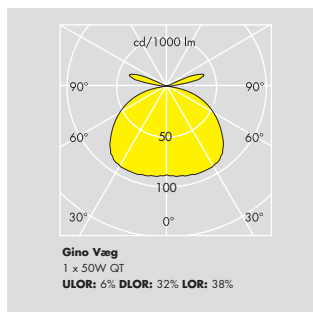

Specifikationer Lyskilder bestilles separat

Type	Ilcos kode	Sokkel	Vægt kg	EAN-Nr
Gino Væg (W320), hvid GINO W320 1x50 QT TD WHI	HSG	GY6.35	2,0	57.03491.107405
Gino Væg Indirekte (W360 I), hvid GINO W360I 1x26/32W TC-TEL HF WHI	FSM	GX24q-3	3,5	57.03491.126031
Gino Væg Uplight (W260 UP), hvid GINO W260 UP 1x300W QT WHI	HDG	R7s	1,8	57.03491.142024
GINO W260 UP 2x26W TC-DEL HF WHI	FSQ	G24q-3	2,0	57.03491.142031
GINO W260 UP 1x26/32/42WTC-T HFA WHI	FSM	GX24q-3	2,0	57.03491.147777
Gino Væg Uplight (W525 UP), hvid GINO W525 UP 2x36W TC-F HF WHI	FSS	2G10	2,9	57.03491.126253
GINO W525 UP 2x36W TC-F HFA WHI	FSS	2G10	2,9	57.03491.137594

Tilbehør		
STØVSKÆRM F/GINO W260UP	0,7	57.03491.142710
WHI - Hvid, HF - Elektronisk forkobling, HFA - Dæmpbar elektronisk forkobling, analog		

Gino W360 I