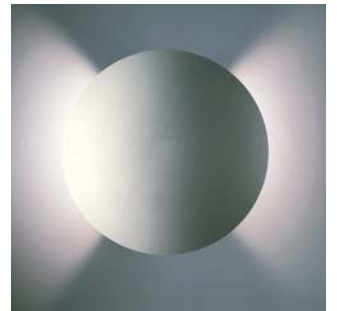

Gino Væg Indirekte (W360 I)