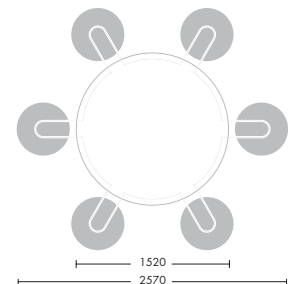

Gino Lysekrone

TC-F (FSS)	2G10	36W
EN 60598	EN 55015	
⊕	IP20	CE

Gino familiens lysekrone kommer til sin ret i store rum og sale. Det let rundede design med tre, fire eller seks uplights skaber en helt speciel lysoplevelse

Design: Bjarne Frost & Ole Jespersen

- Fås med elektronisk forkobling uden dæmp (HF), eller analog dæmpbar forkobling (HFA)
- Leveres med 3 meter stålwirer og justerbare ophængsbeslag
- Komplementerer den øvrige Gino familie
- Se familiegalleriet s. 15 og få et komplet overblik over Gino familien

Christiansborg, Danmark

Udførelse

Armatyr: 3, 4 eller 6 stk. Ø525 mm mm hvidlakerede stålskærme med stag af Ø13mm børstet rustfrit stål. Monteret på 3 hvidlakerede bærerenge. Stag/inderring: Ø13mm børstet rustfrit stål
Ophængsbeslag: Stål, hvid
Alternativ udførelse: Kan på forespørgsel leveres i andre farver, størrelser og wattager

Installation/Montering

Montering: Nædhængt i 3/4/6 stålwirer (3 meter) med justerbare ophængsbeslag.
Tilslutning: Versioner med elektronisk forkobling (HF) tilsluttes 3x2,5 mm² klemrække, dæmpbare versioner (HFA) tilsluttes 5x2,5 mm² klemrække. Klemrækken er placeret i loft-dåsen.