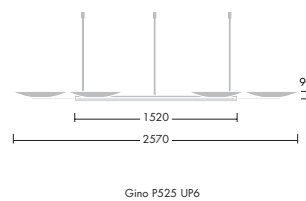

Gino Lysekrone

TC-F (FSS)	2G10	36W
EN 60598	EN 55015	
⊕	IP20	CE

Gino familiens lysekrone kommer til sin ret i store rum og sale. Det let rundede design med tre, fire eller seks uplights skaber en helt speciel lysoplevelse

Christiansborg, Danmark

Udførelse

Armatyr: 3, 4 eller 6 stk. Ø525 mm mm hvidlakerede stålskærme med stag af Ø13mm børstet rustfrit stål. Monteret på 3 hvidlakerede bærerenge. Stag/inderring: Ø13mm børstet rustfrit stål
Ophængsbeslag: Stål, hvid
Alternativ udførelse: Kan på forespørgsel leveres i andre farver, størrelser og wattager

Installation/Montering

Montering: Nædhængt i 3/4/6 stålwirer (3 meter) med justerbare ophængsbeslag.
Tilslutning: Versioner med elektronisk forkobling (HF) tilsluttes 3x2,5 mm² klemrække, dæmpbare versioner (HFA) tilsluttes 5x2,5 mm² klemrække. Klemrækken er placeret i loft-dåsen.

Specifikationer Lyskilder bestilles separat

Type	Ilcos kode	Sokkel	Vægt kg	EAN-Nr
Gino Lysekrone, hvid				
GINO P525UP3 6X36W TC-F HF WHI	FSS	2G10	14,0	57.03491.121685
GINO P525UP4 8X36W TC-F HFA WHI	FSS	2G10	18,0	57.03491.121678
GINO P525UP4 8X36W TC-F HF WHI	FSS	2G10	18,0	57.03491.137563
GINO P525UP6 12X36W TC-F HF WHI	FSS	2G10	26,0	57.03491.121661
GINO P525UP6 12X36W TC-F HFA WHI	FSS	2G10	26,0	57.03491.137570