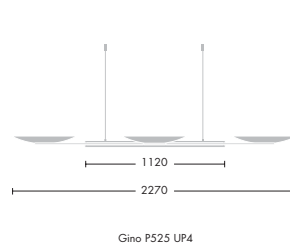

Gino Lysekrone

TC-F (FSS)	2G10	36W
EN 60598	EN 55015	
⊕	IP20	CE

Gino familiens lysekrone kommer til sin ret i store rum og sale. Det let rundede design med tre, fire eller seks uplights skaber en helt speciel lysoplevelse

Christiansborg, Danmark

Udførelse

Armatyr: 3, 4 eller 6 stk. Ø525 mm mm hvidlakerede stålskærme med stag af Ø13mm børstet rustfrit stål. Monteret på 3 hvidlakerede bærerenge. Stag/inderring: Ø13mm børstet rustfrit stål
Ophængsbeslag: Stål, hvid
Alternativ udførelse: Kan på forespørgsel leveres i andre farver, størrelser og wattager

Specifikationer Lyskilder bestilles separat

Type	Ilcos kode	Sokkel	Vægt kg	EAN-Nr
Gino Lysekrone, hvid				
GINO P525UP3 6X36W TC-F HF WHI	FSS	2G10	14,0	57.03491.121685
GINO P525UP4 8X36W TC-F HFA WHI	FSS	2G10	18,0	57.03491.121678
GINO P525UP4 8X36W TC-F HF WHI	FSS	2G10	18,0	57.03491.137563
GINO P525UP6 12X36W TC-F HF WHI	FSS	2G10	26,0	57.03491.121661
GINO P525UP6 12X36W TC-F HFA WHI	FSS	2G10	26,0	57.03491.137570