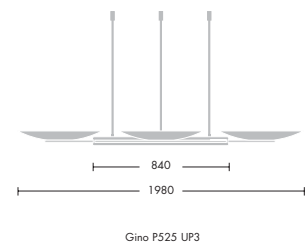

Christiansborg, Danmark

Udførelse

Armatyr: 3, 4 eller 6 stk. Ø525 mm mm hvidlakerede stålskærme med stag af Ø13mm børstet rustfrit stål. Monteret på 3 hvidlakerede bærerenge. Stag/inderring: Ø13mm børstet rustfrit stål
Ophængsbeslag: Stål, hvid
Alternativ udførelse: Kan på forespørgsel leveres i andre farver, størrelser og wattager

Installation/Montering

Montering: Nædhængt i 3/4/6 stålwirer (3 meter) med justerbare ophængsbeslag.
Tilslutning: Versioner med elektronisk forkobling (HF) tilsluttes 3x2,5 mm² klemrække, dæmpbare versioner (HFA) tilsluttes 5x2,5 mm² klemrække. Klemrækken er placeret i loft-dåsen.

Specifikationer Lyskilder bestilles separat

Type	Ilcos kode	Sokkel	Vægt kg	EAN-Nr
Gino Lysekrone, hvid				
GINO P525UP3 6X36W TC-F HF WHI	FSS	2G10	14,0	57.03491.121685
GINO P525UP4 8X36W TC-F HFA WHI	FSS	2G10	18,0	57.03491.121678
GINO P525UP4 8X36W TC-F HF WHI	FSS	2G10	18,0	57.03491.137563
GINO P525UP6 12X36W TC-F HF WHI	FSS	2G10	26,0	57.03491.121661
GINO P525UP6 12X36W TC-F HFA WHI	FSS	2G10	26,0	57.03491.137570