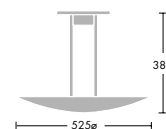

Gino Loft Uplight