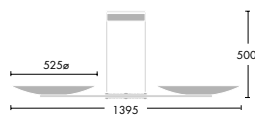

tilledning fra armatur.

Gino Loft Uplight Double

Skjult installation: 3x2,5 mm²

klemrække i loftdåse i version

uden dæmp (HF). 5x2,5 mm²

klemrække i version med dæmp

(HFA). Forkobling monteret i hver

skærm.