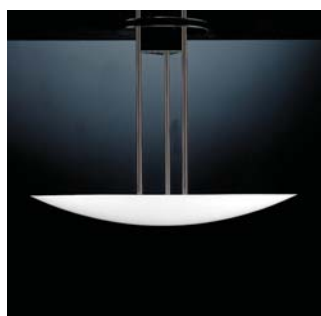

Udførelse

Armatúr: Ø525 mm stålskærm, hvid

Stag: Børstet rustfrit stål

Hus og loftplade:

Ekstruderet aluminium, sort.

Installation/Montering

Montering: Direkte på loft eller i loftdåse ved hjælp af medfølgende opspændingsplade.

tilledning fra armatur.

Gino Loft Uplight Double

Skjult installation: 3x2,5 mm²

klemrække i loftdåse i version

uden dæmp (HF). 5x2,5 mm²

klemrække i version med dæmp

(HFA). Forkobling monteret i hver

skærm.