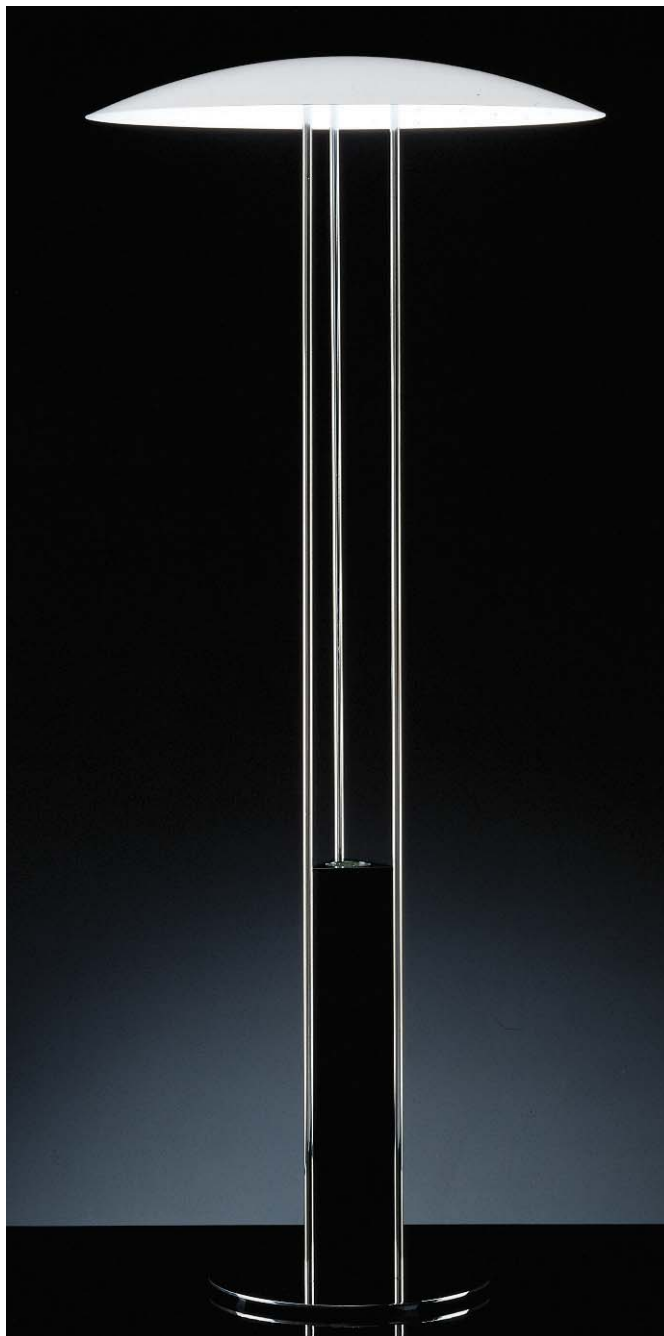

Specifikationer Lyskilder bestilles separat

Type	Icos kode	Sokkel	Vægt kg	EAN-Nr
Gino Gulv Uplight, hvid				
GINO F525 UP 1X500W QT-DE WHI	HDG	R7s	3,5	57.03491.109461
GINO F525 UP 2X36W TC-F HF WHI	FSS	2G10	11,5	57.03491.109485
Gino Gulv, hvid				
GINO F525 1X50W QR-CB GU5,3 TE WHI	HRG	GU5.3	5,3	57.03491.109423
Gino Bord, hvid				
GINO T415 1X35W QT HF WHI	HRG	GU4	3,8	57.03491.109416