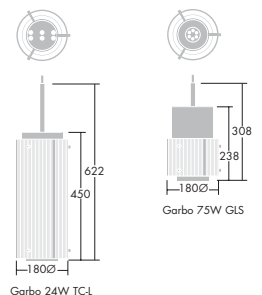

Garbo Pendel

	TC-L (FSD)	2G11	24W
	GLS (IAA)	E27	75W
EN 60598			
850°C Brandhæmmende IP20  			

Garbo er en elegant, klassisk armaturserie, der giver et roligt, blødt lys

Design: Christian Hvidt

- Klassisk retro look
- Blødt lys
- Dekorativ ring i aluminium
- Nem installation
- Loftsboks inkluderet
- Godkendt til fælles adgangsveje
- Fås med elektronisk forkobling (HF)
- Se familiegalleriet s. 14 og få et komplet overblik over Garbo familien

Udførelse

Armatur: Armaturhus i pladestål, pulverlakeret grå tekstur.
Afskærmning: Satineret polycarbonat.
Stag: Rustfri, børstet stål.
Dekorativ ring: Aluminium.

Installation/Montering

Garbo Pendel leveres med hvid tilledning på 2,6 m uden stik. Baldakin med aflastning medfølger.
Ved montering over 2,5 meter anbefales det at anvende en afblændingsskærm til Garbo Pendel. Afblændingsskærmen købes separat som tilbehør.

Garbo P GLS

Garbo 24W TCL

Garbo 75W GLS

Specifikationer Lyskilder bestilles separat

Type	Icos kode	Sokkel	Vægt	EAN-Nr
GARBO P 24W TC-L HF	FSD	2G11	2,0	73.19870.363027
GARBO P 2X24W TC-L HF	FSD	2G11	2,0	73.19870.363034
GARBO P GLS 75W E27	IAA	E27	2,0	73.19870.363041