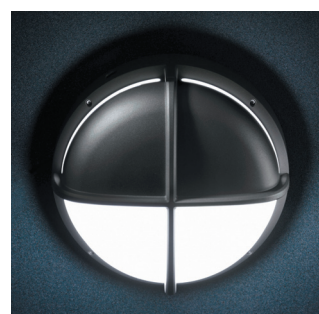

EyeKon LED

Robust, vandalsikkert vægarmatur til inden- og udendørs brug. EyeKon er særlig interessant i projekter, hvor der er fokus på lave vedligeholdelsesomkostninger og energiforbrug.

Med en totaleffekt på bare 19W og en levetid på min. 35.000 timer er EyeKon LED meget anvendelig i f.eks. opgange, korridorer, kældre og parkeringspladser. EyeKon LED giver et godt vertikalt lys og har gode formgivende egenskaber, så det er let at genkende ansigts-træk og orientere sig i øvrigt.

Armaturet er designet, så lyset fordeles til siderne, hvilket indebærer, at EyeKon kan installeres med stor afstand mellem armaturerne, uden at der opstår mørke områder. Lyset spredes også fremad og armaturet kan monteres både på væg, loft eller på stander, hvilket gør det meget fleksibelt og velegnet til de fleste miljøer.

Armaturet er IP65, vandalsikkert IK10 og forsynet med vandalsikre skruer. Enkel installation og lave vedligeholdelsesomkostninger kendetegner EyeKon. Armaturets robuste udførelse og gode lysteknik

betyder, at armaturet bidrager til et behageligt miljø med høj driftssikkerhed.

LED modul

Fortimo LED DLM1100 19W830
1100 lm, 3000 K, Ra 80.

Udførelse

Afskærmning: Opal polycarbonat.
Reflektor: Aluminium.
Pakninger: Silikone
Skruer: Vandalsikre torx-skruer
Fremstillet og godkendt iht. EN60598.
Armaturet er IP65, IK10 og Klasse I.