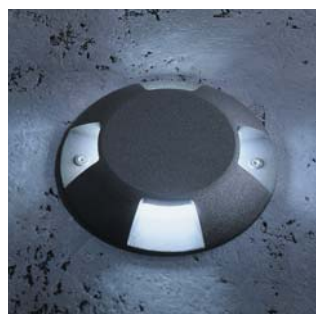

## Udførelse

Armaturløsning: Armaturløsning i støbt, grålakeret aluminium (RAL 7012). Nedgravningshus fremstillet i polypropylen.  
Afskærmning: 7 mm hærdet glas.  
Ramme: Fremstillet i grålakeret aluminium eller rustfri stål.  
Dioder: Diffus LED print er placeret i bunden af armaturhuset og giver en fuldstændig jævn luminans på glasset. Semi-diffus LED print er placeret lige under glasset og giver en diffus, punktformet luminans på glasset.  
Dome og øvrigt tilbehør: Grålakeret aluminium.

## Installation/Montering

Montering:  
Udendørs: E/Fact LED nedgraves i grus med en dybde på min. 300 mm under og rundt om nedgravningshuset for at sikre effektiv dræning. Ved montering i flise- eller brostensbelægning bør rammen hvile på stenene, således armaturet ikke kan trædes ned. Ligeledes skal nedgravningshuset være understøttet af stabilt underlag. Armaturet fastgøres til nedgravningshuset ved hjælp af to skruer. Ved indmuring i væg anvendes de angivne indbygningsmål. E/Fact LED kan ligeledes indbygges i loft ved hjælp af to clips, som bestilles separat.

Indendørs: Som udendørs montering, dog kan E/Fact LED fastgøres direkte til gulv eller væg uden brug af nedgravningshus. E/Fact LED tåler tryk på op til 1.000 kg.

Tilslutning: LED printet er forseglet og direkte tilsluttet 3x2,5 mm<sup>2</sup> klemrække. LED printet har integreret transformer 230V/24V. E/Fact LED er forsynet med en PG11 forskrining for 8-10 mm kabel.

E/Fact LED Dome, 2 vinduer

E/Fact LED Dome, 1 vindue

E/Fact LED (C) gul med rustfri stålramme

E/Fact LED rund gul

E/Fact LED Dome, 4 vinduer

E/Fact LED m/hvælvet glas

E/Fact LED grøn m/punktformet luminans

**Specifikationer** Leveres inkl. lyskilde. Et komplet armatur består af armatur, glas og ramme. Lav overfladetemperatur 