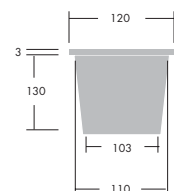

E/Fact LED rund gul