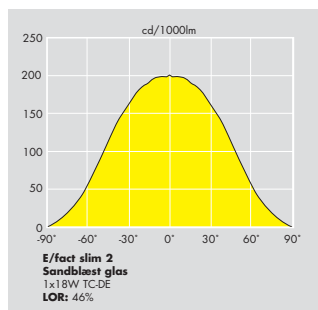

E/Fact Slim

	TC-DEL (FSQ)	G24q-1	10W
	TC-DEL (FSQ)	G24q-2	18W
	TC-F (FSS)	2G10	36W
	Soft (1.5W) eller spot (3W) LED		
	HIT-TC-CE (MT)	G8.5	20-35W
	HIT-DE (MD)	RX7s	70W
EN 60598			
IK09