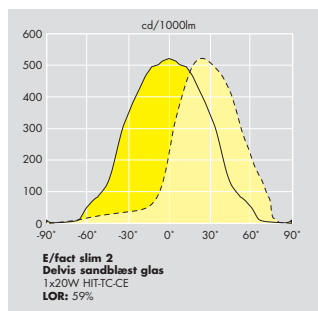

E/Fact Slim 2 rund med frosted glas

E/Fact Slim 3 rund med frosted glas

Sandblæst eller delvis sandblæst glas

E/Fact Slim 1 firkantet med delvis sandblæst glas

E/Fact Slim 2 firkantet med delvis sandblæst glas

E/Fact Slim 3 firkantet med delvis sandblæst glas

Dikroiske og tonede farvefiltre

**Specifikationer** Integreret el-udstyr. Lyskilder skal bestilles separat (gælder ikke LED versioner). Nedgravningsboks skal anvendes ved nedgravning, nedgravningsboksen bestilles separat. Versioner til montering i loft leveres med monteringsclips til loft og sikkerhedswire. Der kan bestilles yderligere monteringsclips til loft separat. Delvis sandblæste (SF) versioner har alle asymmetrisk lysfordeling. De sandblæste versioner (FR) er alle med symmetrisk lysfordeling. E/Fact Slim 1 er udelukkende symmetrisk.