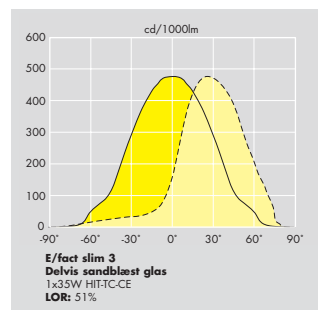

E/Fact Slim 2 rund med frosted glas

E/Fact Slim 3 rund med frosted glas

Sandblæst eller delvis sandblæst glas

E/Fact Slim 1 firkantet med delvis sandblæst glas

E/Fact Slim 2 firkantet med delvis sandblæst glas

E/Fact Slim 3 firkantet med delvis sandblæst glas

Dikroiske og tonede farvefiltre

**Specifikationer** Integreret el-udstyr. Lyskilder skal bestilles separat (gælder ikke LED versioner). Nedgravningsboks skal anvendes ved nedgravning, nedgravningsboksen bestilles separat. Versioner til montering i loft leveres med monteringsclips til loft og sikkerhedswire. Der kan bestilles yderligere monteringsclips til loft separat. Delvis sandblæste (SF) versioner har alle asymmetrisk lysfordeling. De sandblæste versioner (FR) er alle med symmetrisk lysfordeling. E/Fact Slim 1 er udelukkende symmetrisk.