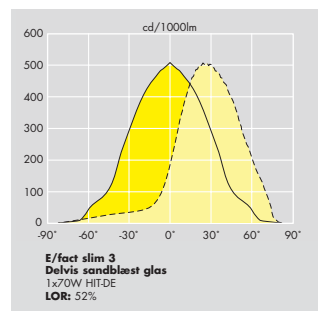

E/Fact Slim

	TC-DEL (FSQ)	G24q-1	10W
	TC-DEL (FSQ)	G24q-2	18W
	TC-F (FSS)	2G10	36W
	Soft (1.5W) eller spot (3W) LED		
	HIT-TC-CE (MT)	G8.5	20-35W
	HIT-DE (MD)	RX7s	70W
EN 60598			
IK09