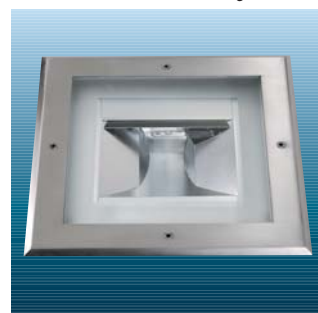

## Udførelse

Armatur: Pulverlakeret støbt aluminium.  
Ramme og skruer: Rustfrit stål.  
Frontglas: Hærdet glas, sandblæst eller delvis sandblæst (10 mm tykkelse til størrelse 1. 12 mm tykkelse til størrelse 2 og 3).  
Pakning: Silikone.  
Forsænket armatur: Polypropylen

E/Fact Slim 2 rund med frosted glas

E/Fact Slim 3 rund med frosted glas

Sandblæst eller delvis sandblæst glas

E/Fact Slim 1 firkantet med delvis sandblæst glas

E/Fact Slim 2 firkantet med delvis sandblæst glas

E/Fact Slim 3 firkantet med delvis sandblæst glas

Dikroiske og tonede farvefiltre

**Specifikationer** Integreret el-udstyr. Lyskilder skal bestilles separat (gælder ikke LED versioner). Nedgravningsboks skal anvendes ved nedgravning, nedgravningsboksen bestilles separat. Versioner til montering i loft leveres med monteringsclips til loft og sikkerhedswire. Der kan bestilles yderligere monteringsclips til loft separat. Delvis sandblæste (SF) versioner har alle asymmetrisk lysfordeling. De sandblæste versioner (FR) er alle med symmetrisk lysfordeling. E/Fact Slim 1 er udelukkende symmetrisk.