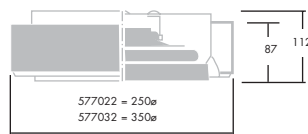

Discet Påbyg