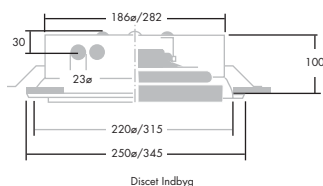

Discet Indbyg