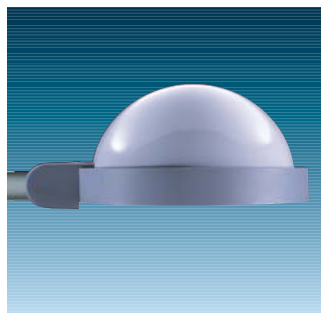

* Ved armaturer med eksternt el-udstyr i eks. masten bestilles et "tomt" (GT NG) el-udstyr, med passende fatning, separat. Dette sikrer korrekt lyskildemontage samt elektrisk tilslutning internt i armaturet.

Nedpendlet med rund top

Oval top

Konisk top