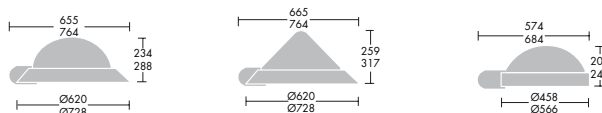

* Ved armaturer med eksternt el-udstyr i eks. masten bestilles et "tomt" (GT NG) el-udstyr, med passende fatning, separat. Dette sikrer korrekt lyskildemontage samt elektrisk tilslutning internt i armaturet.

Nedpendlet med rund top

Oval top

Konisk top