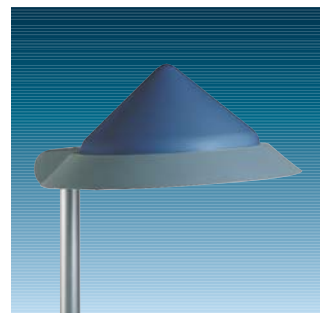

* Ved armaturer med eksternt el-udstyr i eks. masten bestilles et "tomt" (GT NG) el-udstyr, med passende fatning, separat. Dette sikrer korrekt lyskildemontage samt elektrisk tilslutning internt i armaturet.

Konisk top