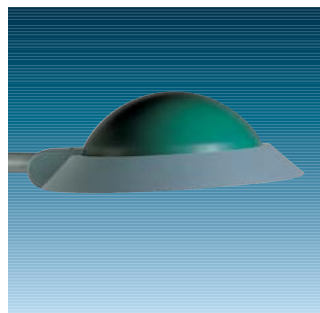

* Ved armaturer med eksternt el-udstyr i eks. masten bestilles et "tomt" (GT NG) el-udstyr, med passende fatning, separat. Dette sikrer korrekt lyskildemontage samt elektrisk tilslutning internt i armaturet.

Oval top