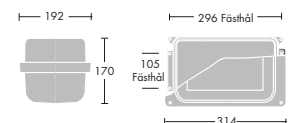

Velegnet til montering direkte på væg eller loft.

Tilslutning: To kabeltilgange 18,6 mm i hver armaturende.

Gennemfortrådet med 2x4 mm².

Specifikationer

Type	Ilcos kode	Sokkel	Vægt kg	EAN-Nr
DB 1X200W A80 E27 NL	IAA	E27	4,3	50.18843.550502
DB 1X70W HSE LI	SE	E27	6,0	50.18843.550472