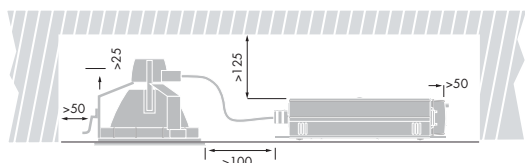

Corsa 245

	TC-TEL (FSM)	GX24q	18-57W
	HIT-DE (MD)	Rx7s	70-150W
EN 60598 EN 60598.2.22 (Horisontal)			
	IP20		

Installation/Montering

Corsa 245H

Indbygges i nedhængt loft ved hjælp af tre justerbare fjederbeslag monteret på benene. 1-40 mm loftstykkelser.

Udskæring Ø240 mm.

Låg over el-udstyr kan let afmonteres.

Tilsluttes 5x2x2,5 mm² indstiksklemrække. Beskyttelseslåg og aflastning clipses efterfølgende over klemrække og tilledning. Mulighed for sløjfning.

Plug&Play versioner er forsynet

med GST 8/5 stik for hurtig installation uden brug af værktøj. Ved sløjfning af GST versioner anvendes T-kobling.

Corsa HIT

Indbygges i nedhængt loft ved hjælp af tre justerbare fjederbeslag monteret på benene. 1-40 mm loftstykkelser.

Udskæring Ø240 mm.

Separat el-udstyr (OM-PAK) med stikforbindelse og 0,40 m ledning mellem downlight og el-udstyr.

Corsa 245 HIT: Ved indbygning i loft skal ovenstående afstande til brandbart materiale respekteres