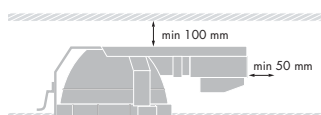

Corsa 245 TC-TEL: Må monteres direkte i brandbart materiale. Dette gælder dog ikke 2x32W og 2x42W, hvor ovenstående afstande skal respekteres