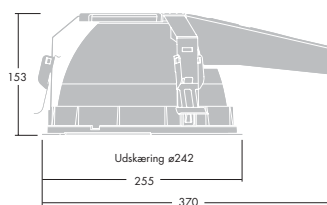

Corsa 245 Horizontal