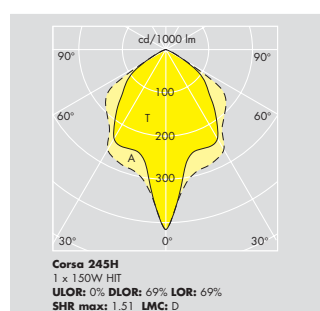

Corsa 245 Horizontal

Ekstern nedbelysningsboks

Corsa 245 Power og versioner med nedlys

Corsa 245H  
1 x 57W TC-T HF  
ULOR: 0% DLOR: 74% LOR: 74%  
LMC: C

Corsa 245H  
1 x 150W HF  
ULOR: 0% DLOR: 69% LOR: 69%  
SHR max: 1.51 LMC: D