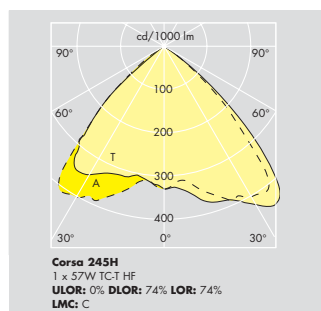

Corsa 245H
1 x 57W TC-T HF
ULOR: 0% DLOR: 74% LOR: 74%
LMC: C