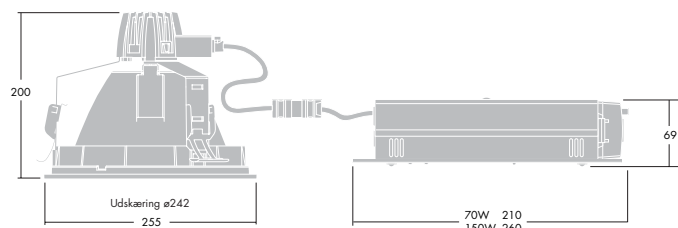

Corsa 245 Power og versioner med nedlys