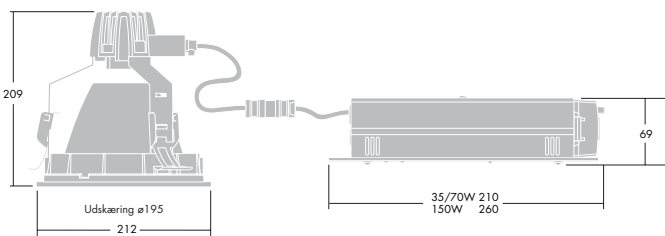

Corsa 200 V HIT vertikal

Specifikationer Lyskilder bestilles separat