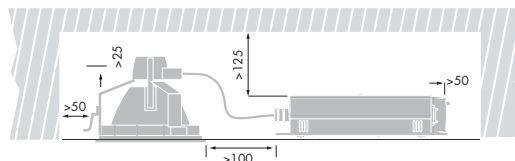

Installation/Montering

Corsa 200H og Corsa 200H GST

Indbygges i nedhængt loft ved hjælp af tre justerbare fjederbeslag monteret på benene.

TC-DEL versioner: 1-65 mm loftstykkelser.

TC-TEL versioner: 1-55 mm loftstykkelser.

Udskæring Ø195 mm.

Læg over el-udstyr kan let afmonteres.

Corsa 200H L og Corsa 200H L GST

Indbygges i nedhængt loft ved hjælp af tre justerbare fjederbeslag monteret på benene.

1-15 mm loftstykkelser - i bløde lofter 1-20 mm. TC-TEL versioner:

1-55 mm loftstykkelser.

Udskæring Ø195 mm.

Læg over el-udstyr kan let afmonteres.

Corsa 200H og 200H L

Tilsluttes 5x2x2,5 mm² indstiksklemrække.

Beskyttelseslåg og aflastning clipses efterfølgende over klemrække og tilledning.

Mulighed for sløjfning.

Plug&Play versioner er forsynet med GST 18/5 stik for hurtig installation uden brug af værktøj.

Ved sløjfning af GST versioner anvendes T-kobling.

Corsa 200V HIT

Indbygges i nedhængt loft ved hjælp af tre justerbare fjederbeslag monteret på benene.

1-40 mm loftstykkelser.

Udskæring Ø195 mm.

Separat el-udstyr (OM-PAK) med stikforbindelse og 0,40 m ledning mellem downlight og el-udstyr.

Corsa 200 HIT: Ved indbygning i loft skal ovenstående afstande til brandbart materiale respekteres.