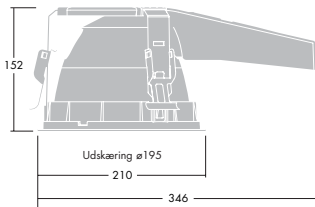

Corsa 200 H TC-D horizontal