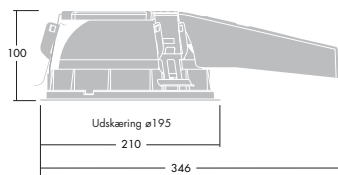

Corsa 200 TC-DEL og TC-TEL, horisontal og Low versioner: Må monteres direkte i brandbart materiale.

Dette gælder dog ikke 2x26W, hvor ovenstående afstande skal respekteres.

Corsa 200 H TC-D horizontal

Corsa 200 H TC-T horizontal