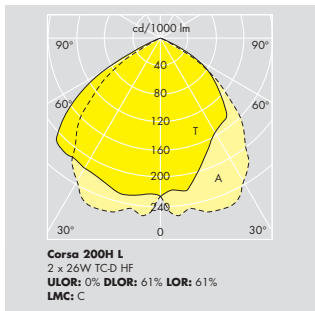

Corsa 200 H TC-D horizontal