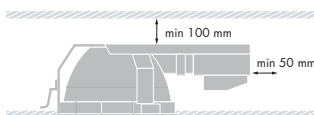

Corsa 200 TC-DEL og TC-TEL, horisontal og Low versioner: Må monteres direkte i brandbart materiale.