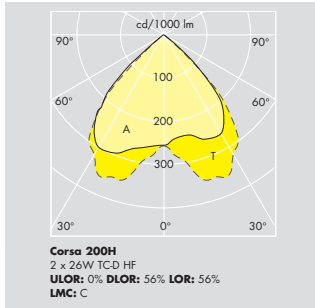

Corsa 200 H TC-D horizontal