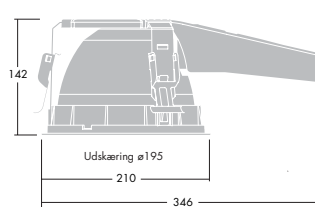

Corsa 200 H TC-T horizontal