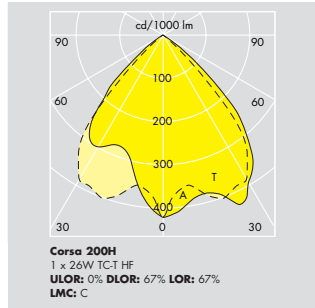

Corsa 200 H TC-D horizontal