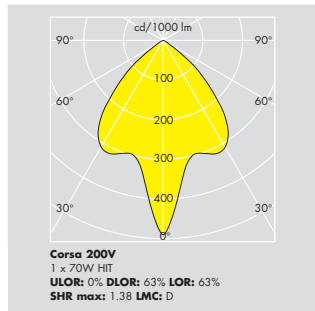

Corsa 200 H TC-D horizontal