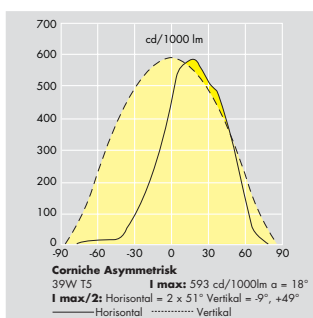

Specifikationer Leveres inkl. lyskilde, farve 830

Type	Ilcos kode	Sokkel	Vægt kg	EAN-Nr
Corniche sym. reflektor				
CORNICHE 24W T16/LI/830 E/GL S/S	FD	G5	3,2	34.13832.145745
CORNICHE 39W T16/LI/830 E/GL S/S	FD	G5	4,6	34.13832.145769
Corniche asym. reflektor				
CORNICHE 24W T16/LI/830 E/GL A/S	FD	G5	3,2	34.13832.143338
CORNICHE 39W T16/LI/830 E/GL A/S	FD	G5	4,6	34.13832.143345

Tilbehør

CORNICHE HOOK FIXATION KIT	MONTERINGSBESLAG	0,8	34.13832.154334

LI/830 - Leveres inkl. lyskilde farve 830, E/GL - Glasafsærmning
S/S - Symmetrisk, A/S - Asymmetrisk