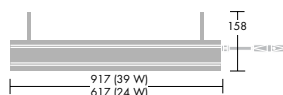

Corniche

T5 (FD)	G5	24-39W
EN 60598	⊕	
Ta (max): 35°C	IK10/20 Nm	
⚡ IP65	CE	

Slankt T5 armatur udviklet til facade- og tunnelbelysning

- Corniche giver mange monterings- og finjusteringsmuligheder takket være et unikt monteringsbeslag
- Skabt til diskret montering på selve overfladen der skal belyses
- Elegant profil muliggør diskret installation
- Varmeisolering opretholder lyskildens driftstemperatur og sikrer optimal ydelse
- Kan benyttes som uplight eller downlight
- Leveres med T5 lysstofrør (farvetemperatur 3000 K) med elektronisk forkobling (HF)
- Fås i to længder: 620 mm og 920 mm
- Vælg mellem symmetrisk eller asymmetrisk reflektor

Installation/Montering

Montering: Armaturet leveres med to fleksible beslag, der kan skydes trinløst langs armaturet, hvilket giver mulighed for individuel placering. Dette sikrer let installation på selv ujævne overflader. Adgang til lyskilden opnås ved at fjerne frontglasset.

Tilslutning: Leveres med 1 m kabel 3x1 mm² med Wieland stik med 3x2,5 mm² klemrække. Kabel føres ind i armaturet gennem endegavl. Corniche er ikke egnet til gennemfortrådning.

Unikt monteringsbeslag, der giver frihed til individuel placering af armatur. Ligeledes er der mulighed for finindstilling af armaturet, således der altid opnås en optimal fordeling af lyset