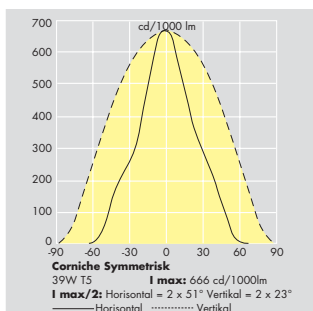

Specifikationer Leveres inkl. lyskilde, farve 830

Type	Ilcos kode	Sokkel	Vægt kg	EAN-Nr
Corniche sym. reflektor				
CORNICHE 24W T16/LI/830 E/GL S/S	FD	G5	3,2	34.13832.145745
CORNICHE 39W T16/LI/830 E/GL S/S	FD	G5	4,6	34.13832.145769
Corniche asym. reflektor				
CORNICHE 24W T16/LI/830 E/GL A/S	FD	G5	3,2	34.13832.143338
CORNICHE 39W T16/LI/830 E/GL A/S	FD	G5	4,6	34.13832.143345

Tilbehør

CORNICHE HOOK FIXATION KIT	MONTERINGSBESLAG	0,8	34.13832.154334

LI/830 - Leveres inkl. lyskilde farve 830, E/GL - Glasafsærmning
S/S - Symmetrisk, A/S - Asymmetrisk