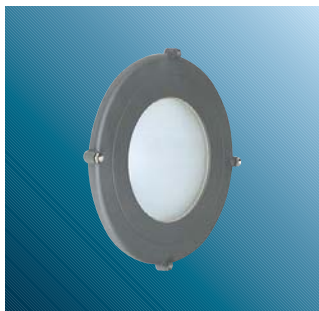

\* Varenummeret er for 1 stk. BARNDOOR

\*\* Kun for Osram lyskilde

\*\*\* Kun for Philips lyskilde

Contrast R-0

Contrast R-1

Contrast R-2

**Prismatiske linser**

Mønstreret glas smalstrålede, symmetrisk