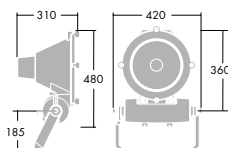

Contrast R-1