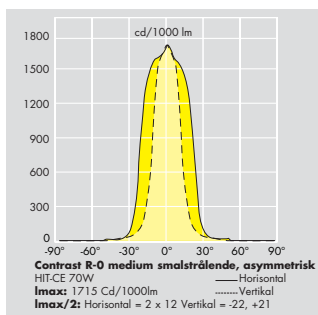

\* Varenummeret er for 1 stk. BARNDOOR

\*\* Kun for Osram lyskilde

\*\*\* Kun for Philips lyskilde

Contrast R-0

Contrast R-1

Contrast R-2

**Prismatiske linser**

Mønstreret glas smalstrålede, symmetrisk

Prismatisk glas medium smalstrålede, asymmetrisk

Prismatisk glas bredstrålede, asymmetrisk

Prismatisk glas super bredstrålede, symmetrisk