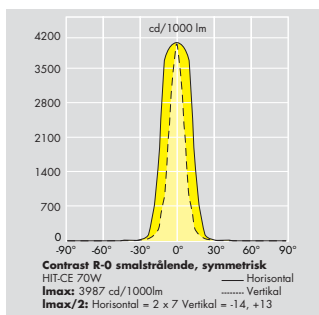

\* Varenummeret er for 1 stk. BARNDOOR

\*\* Kun for Osram lyskilde

\*\*\* Kun for Philips lyskilde

Contrast R-0

Contrast R-1

Contrast R-2

**Prismatiske linser**

Mønstreret glas smalstrålede, symmetrisk

Prismatisk glas medium smalstrålede, asymmetrisk

Prismatisk glas bredstrålede, asymmetrisk

Prismatisk glas super bredstrålede, symmetrisk