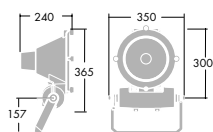

* Varenummeret er for 1 stk. BARNDOOR

** Kun for Osram lyskilde

*** Kun for Philips lyskilde

Contrast R-0