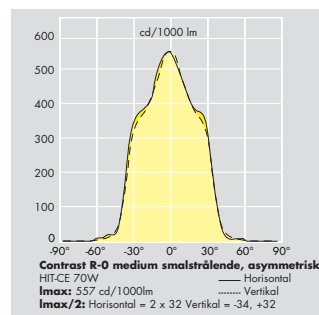

\* Varenummeret er for 1 stk. BARNDOOR

\*\* Kun for Osram lyskilde

\*\*\* Kun for Philips lyskilde

Contrast R-0

Contrast R-1

Contrast R-2

**Prismatiske linser**

Mønstreret glas smalstrålede, symmetrisk

Prismatisk glas medium smalstrålede, asymmetrisk

Prismatisk glas bredstrålede, asymmetrisk

Prismatisk glas super bredstrålede, symmetrisk