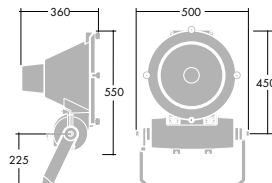

Contrast R-2