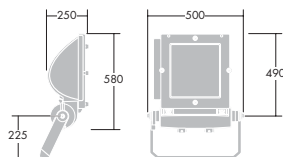

Contrast Street C-2