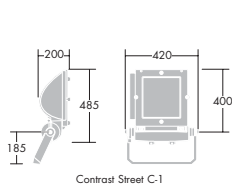

Contrast Street C-1