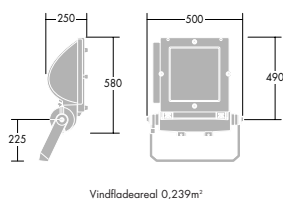

Contrast C Sport

Contrast Sport er en rektangulær projektør, der med sit specielle reflektorsystem er velegnet til belysning af sportsanlæg

	HIT (MT)	E40	150-400W
	HST (ST)	E40	250-400W
	EN 60598		
	850°C Brandhæmmende	IK08/5 Nm	
	IP65		

Design: Roger Narboni

- Parabolsk reflektor med asymmetrisk lysfordeling, justerbar i tre positioner, smal-, medium eller bredstrålende
- Er forsynet med deflektor, der reducerer blændingen
- For metalhalogen eller natrium lyskilde
- Stort udvalg af tilbehør
- Baseret på Contrast C-2
- Se familiegalleriet s. 17 og få et komplet overblik over Contrast familien

Udførelse

Armatúr: Støbt, grålakeret aluminium (RAL 7012).
Afskærmning: 4 mm hærdet glas.
Reflektor: Mat aluminium.

Alternativ udførelse: Kan på forespørgsel leveres i andre RAL farver.

Installation/Montering

Montering: Contrast Sport er forsynet med bøjle for montering på væg, travers eller lignende. Bøjlen er forsynet med tre monteringshuller på hhv. Ø15 og Ø21 mm. Nem indstilling ved hjælp af gradinddeling på bøjlen. Contrast Sport fikseres ved hjælp af to 8 mm unbracoskruer.

Tilslutning: El-udstyret monteres i Contrast Sport uden brug af værktøj. Contrast Sport er forsynet med en PG13 forskrunding og udslagshul for montering af yderligere en PG13 forskrunding i forbindelse med sløjfning. Tilsluttes 2x2,5 mm² klemrække.

Specifikationer Lyskilder bestilles separat. Et komplet armatur består af armaturhus og el-udstyr. Bemærk at armaturhus og el-udstyr skal bestilles separat til visse versioner. Se nedenfor.

Type	Ilcos kode	Sokkel	Vægt kg	EAN-Nr
Contrast Sport C-2				
CONTRAST C2/SPR E40		E40	15,2	34.13832.075493
El-udstyr Contrast 2				
CONTRAST 2 GT 150W 240V HIT*	MT	E40	2,9	34.13832.075929
CONTRAST 2 GT 400W 240V HIT*	MT	E40	5,9	34.13832.076049
CONTRAST 2 GT 250W 240V HST CL2*	ST	E40	3,9	34.13832.075851
CONTRAST 2 GT 400W 240V HST CL2*	ST	E40	5,9	34.13832.075875
Contrast Sport C-2 inkl. el-udstyr				
CONT C2 SPORT MT 250W E40	MT	E40	19,5	73.19870.224489
CONT C2 SPORT MT (PH) 400W E40	MT	E40	19,5	73.19870.224496
CONT C2 SPORT MT (OS) 400W E40	MT	E40	19,5	73.19870.224502
CONT C2 SPORT ST 250W E40	ST	E40	19,5	73.19870.224519
CONT C2 SPORT ST 400W E40	ST	E40	19,5	73.19870.224526
Tilbehør Contrast C-2				
CONT C2 FARVEFILTER, BLÅ			2,1	34.13832.075776
CONT C2 FARVEFILTER, GRØN			1,7	34.13832.075769
CONT C2 FARVEFILTER, RØD			1,7	34.13832.075783
CONT C2 FARVEFILTER, GUL			1,7	34.13832.075790
CONT C2 REFRAKTOR 1, MEDIUM SMALSTRÅLENDE			1,9	34.13832.075721
CONT C2 REFRAKTOR 2, BREDSTRÅLENDE			2,2	34.13832.075738
CONT C2 REFRAKTOR 3, SMALSTRÅLENDE			2,2	34.13832.075745
CONT C2 SANDBLÅ-ST GLAS			2,0	34.13832.075752
CONT C2 BARNDØOR **			0,6	34.13832.075936
CONT C2 JUSTERBAR LAMELAFSKÆRMNING			1,3	34.13832.075622
CONT C2 BESKYTTELSESGITTER			0,5	34.13832.075820
CONT C2 VISIR			1,0	34.13832.084303
CONTRAST FAST LAMELAFSKÆRMNING			1,2	34.13832.075592

* 230/240V - er koblet til 240V, men kan omkobles til 230V

** Varenummeret er for 1 stk. BARNDØOR