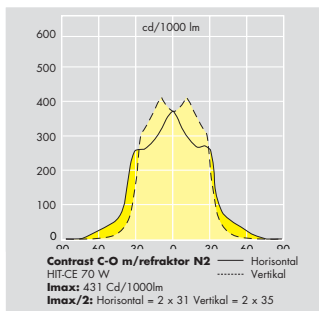

Refraktor 1: Medium smalstrålede

Refraktor 2: Bredstrålede

Refraktor 3: Smalstrålede

Størrelse 0

Størrelse 1

Størrelse 2

Serup Kirke, Danmark