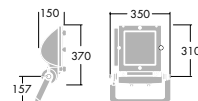

Refraktor 1: Medium smalstrålede

Refraktor 2: Bredstrålede

Refraktor 3: Smalstrålede

Størrelse 0

Størrelse 1

Størrelse 2

Serup Kirke, Danmark