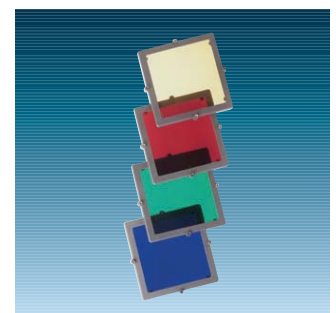

Farvefiltre