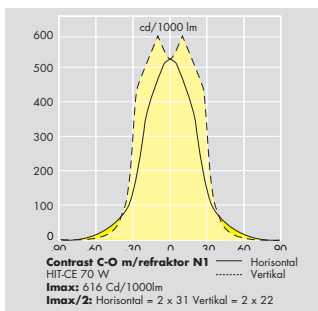

Refraktor 1: Medium smalstrålede

Refraktor 2: Bredstrålede

Refraktor 3: Smalstrålede

Størrelse 0

Størrelse 1

Størrelse 2

Serup Kirke, Danmark