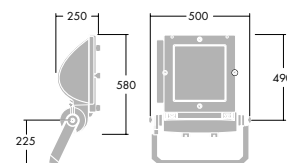

Refraktor 1: Medium smalstrålede

Refraktor 2: Bredstrålede

Refraktor 3: Smalstrålede

Størrelse 0

Størrelse 1

Størrelse 2

Serup Kirke, Danmark