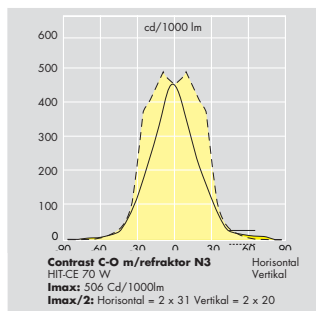

Refraktor 1: Medium smalstrålede

Refraktor 2: Bredstrålede

Refraktor 3: Smalstrålede

Størrelse 0

Størrelse 1

Størrelse 2

Serup Kirke, Danmark