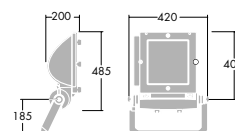

Refraktor 1: Medium smalstrålede

Refraktor 2: Bredstrålede

Refraktor 3: Smalstrålede

Størrelse 0

Størrelse 1

Størrelse 2

Serup Kirke, Danmark