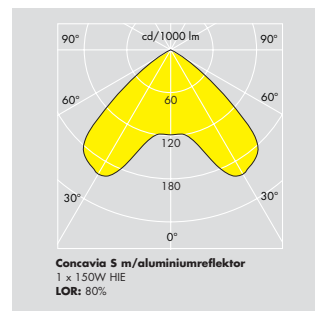

Deko bøjler med glasrefraktor