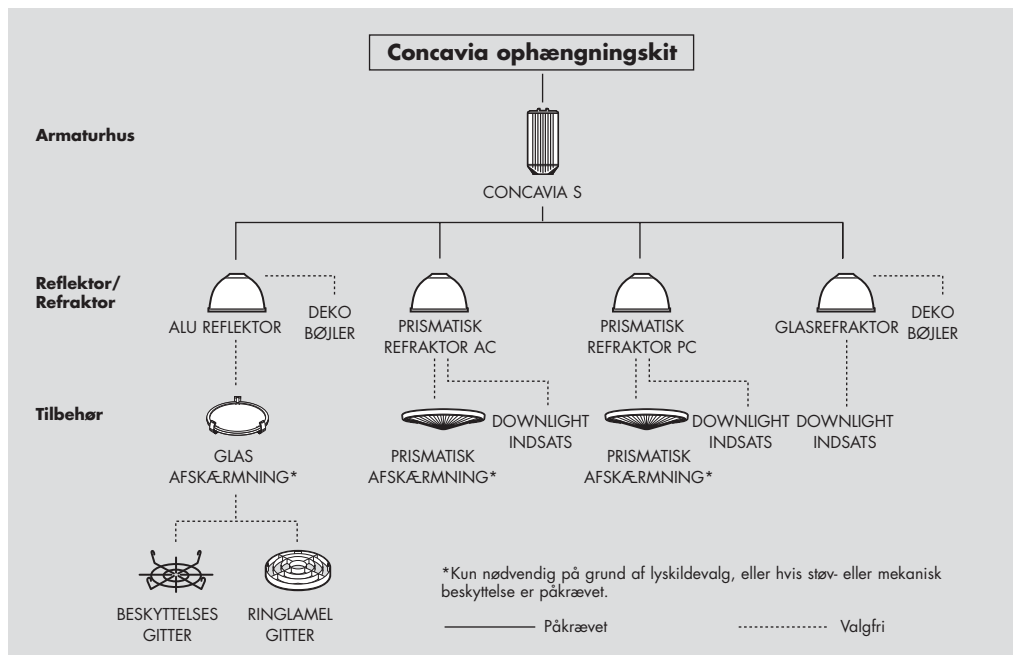

Ophæng til horisontal wire

Ophæng med enkelt wire

Kædeophæng

Glasrefraktor

AC - Akryl, PC - Polycarbonat

Specifikationer

Et komplet armatur består af ophængningskit, armaturhus, reflektor samt evt. tilbehør, som bestilles individuelt. Lyskilder bestilles separat. Gælder ikke Concavia S 85W QL, der leveres inkl. lyskilde.

Type	Ilcos kode	Sokkel	Vægt kg	EAN-Nr
CONCAVIA S 1X42W TC-TEL HF NL	FSM	GX24q-4	2,1	50.18843.391266
CONCAVIA S 1X42W TC-TEL HFD NL	FSM	GX24q-4	2,1	50.18843.391273
CONCAVIA S 1X57W TC-TEL HF NL	FSM	GX24q-5	2,2	50.18843.391280
CONCAVIA S 1X57W TC-TEL HFD NL	FSM	GX24q-5	2,2	50.18843.391297
CONCAVIA S 1X85W QL LMG-LHF LI	FSI	-	4,0	50.18843.393512
CONCAVIA S 1X60-250W QT/A E27	HSG/IA	E27	1,8	50.18843.350058
CONCAVIA S 1X70W HIE/HIPAR NL	ME/MR	E27	4,0	50.18843.391303
CONCAVIA S 1X150W HIE NL	ME	E27	4,4	50.18843.391310
CONCAVIA S 1X70W HIT NL	MT	G12	3,5	50.18843.391327
CONCAVIA S 1X70W HIT HF NL	MT	G12	2,3	50.18843.391334
CONCAVIA S 1X150W HIT NL	MT	G12	4,4	50.18843.391341
CONCAVIA S 1X150W HIT HF NL	MT	G12	4,0	50.18843.391358
Reflektor/refraktor Concavia S				
CONCAVIA S RAL	ALUMINIUMREFLEKTOR		0,5	50.18843.350140
CONCAVIA S PC RPR DI	PRISMATISK POLYCARBONAT REFRAKTOR		1,0	50.18843.392959
CONCAVIA S AC RPR DI	PRISMATISK AKRYL REFRAKTOR		1,0	50.18843.350157
CONCAVIA S RGL DI	GLASREFRAKTOR		4,5	50.18843.350171
Tilbehør Concavia S				
CONCAVIA S KIT RAL DI	DOWNLIGHTINDSATS		0,2	50.18843.395639
CONCAVIA S KIT DECO	DEKO BØJLER		0,7	50.18843.350195
CONCAVIA S KIT COVER GL	GLASAFSKÆRMNING		0,8	50.18843.350201
CONCAVIA S KIT COVER PR	PRISMATISK AKRYL AFSKÆRMNING		0,4	50.18843.350218
CONCAVIA S KIT WG	BESKYTTELSESGITTER		0,1	50.18843.350225
CONCAVIA S KIT CRL	RINGLAMEL GITTER		0,3	50.18843.350232
CONCAVIA S KIT CAB 3C GRY	3 M 3X1 MM2 KABEL INKL. IP68 SAMLELED			50.37319.010906
CONCAVIA S KIT CAB 5C GRY	3 M 5X1 MM2 KABEL INKL. IP68 SAMLELED			50.37319.010913
Ophængningskit Concavia S, L & XL				
CONCAVIA KIT FIX/CH	CLIPS OG KROG TIL KÆDE ELLER WIRE		1,0	50.18843.350782
CONCAVIA KIT MSW1	ENKELT WIRE 4 M		0,1	50.18843.350805
CONCAVIA KIT MSW2	DOBBLT WIRE 4 M		0,1	50.18843.350829
CONCAVIA KIT FIX MCA	CLIPS OG BESLAG TIL HORIZONTAL OPHÆNGNING		0,1	50.18843.350836
CONCAVIA KIT FIX/AV	ANTIVIBRATIONSKIT		1,0	50.18843.350850
CONCAVIA KIT FIX/SUP	EKSTRA OPHÆNGNINGSKIT		0,1	50.18843.350867

HF - Elektronisk forkobling, HFD - Dæmpbar elektronisk forkobling, digital, NL - Ekskl. lyskilde, LI - inkl. lyskilde