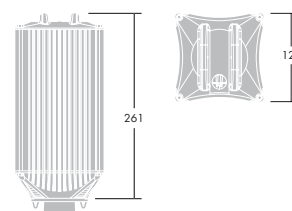

Concavia S RAL