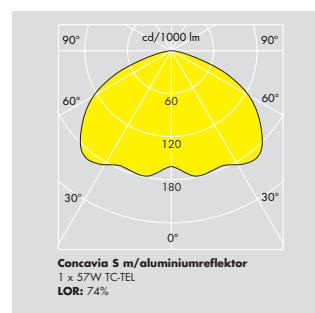

Concavia S RAL