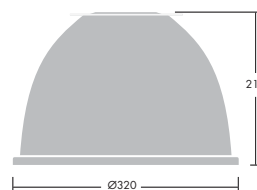

Concavia S RAL