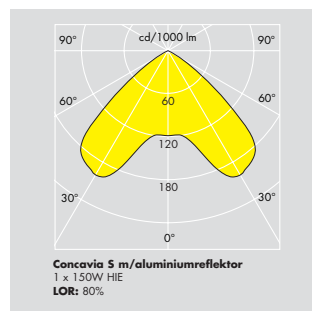

Deko bøjler med glasreflektor