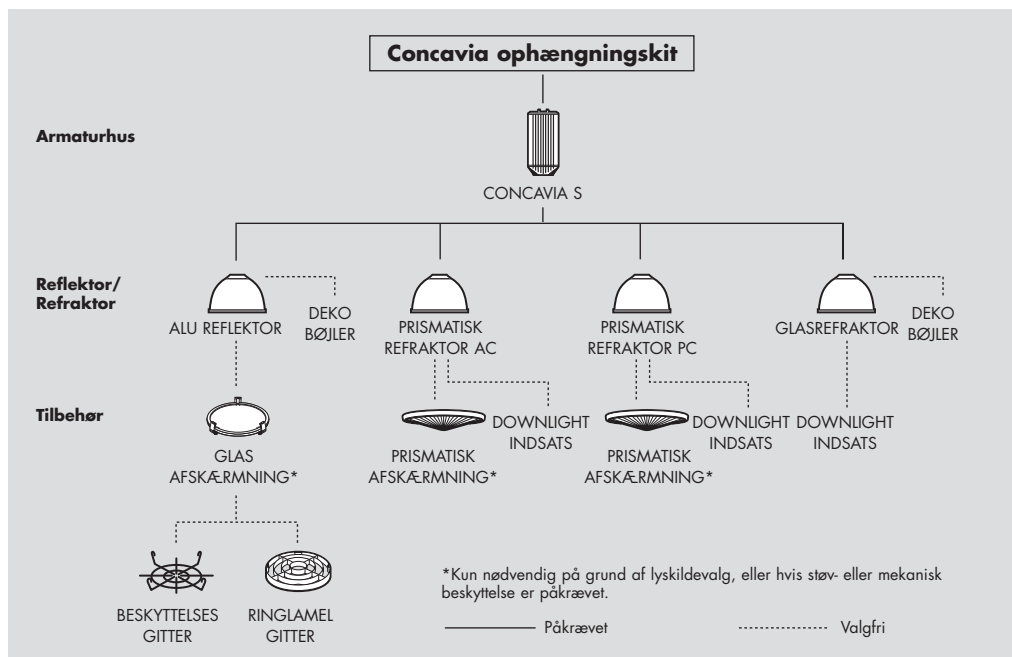

Glasreflektor

Ophæng til horisontal wire

Ophæng med enkelt wire

Kædeophæng

AC - Akryl, PC - Polycarbonat

Specifikationer

Et komplet armatur består af ophængningskit, armaturhus, reflektor samt evt. tilbehør, som bestilles individuelt. Lyskilder bestilles separat. Gælder ikke Concavia S 85W QL, der leveres inkl. lyskilde.

Type	Icos kode	Sokkel	Vægt kg	EAN-Nr
CONCAVIA S 1X42W TC-TEL HFD NL	FSM	GX24q-4	2,1	50.18843.391266
CONCAVIA S 1X42W TC-TEL HFD NL	FSM	GX24q-4	2,1	50.18843.391273
CONCAVIA S 1X57W TC-TEL HFD NL	FSM	GX24q-5	2,2	50.18843.391280
CONCAVIA S 1X57W TC-TEL HFD NL	FSM	GX24q-5	2,2	50.18843.391297
CONCAVIA S 1X85W QL LMG-LHF LI	FSI	-	4,0	50.18843.393512
CONCAVIA S 1X60-250W QT/A E27	HSG/IA	E27	1,8	50.18843.350058
CONCAVIA S 1X70W HIE/HIPAR NL	ME/MR	E27	4,0	50.18843.391303
CONCAVIA S 1X150W HIE NL	ME	E27	4,4	50.18843.391310
CONCAVIA S 1X70W HIT NL	MT	G12	3,5	50.18843.391327
CONCAVIA S 1X70W HIT HFD NL	MT	G12	2,3	50.18843.391334
CONCAVIA S 1X150W HIT NL	MT	G12	4,4	50.18843.391341
CONCAVIA S 1X150W HIT HFD NL	MT	G12	4,0	50.18843.391358

Reflektor/refraktor Concavia S				
CONCAVIA S RAL	ALUMINIUMREFLEKTOR	0,5	50.18843.350140	
CONCAVIA S PC RPR DI	PRISMATISK POLYCARBONAT REFRAKTOR	1,0	50.18843.392959	
CONCAVIA S AC RPR DI	PRISMATISK AKRYL REFRAKTOR	1,0	50.18843.350157	
CONCAVIA S RGL DI	GLASREFRAKTOR	4,5	50.18843.350171	

Tilbehør Concavia S				
CONCAVIA S KIT RAL DI	DOWNLIGHTINDSATS	0,2	50.18843.395639	
CONCAVIA S KIT DEKO	DEKO BØJLER	0,7	50.18843.350195	
CONCAVIA S KIT COVER GL	GLASAFSKÆRMNING	0,8	50.18843.350201	
CONCAVIA S KIT COVER PR	PRISMATISK AKRYL AFSKÆRMNING	0,4	50.18843.350218	
CONCAVIA S KIT WG	BESKYTTELSESGITTER	0,1	50.18843.350225	
CONCAVIA S KIT CRL	RINGLAMEL GITTER	0,3	50.18843.350232	
CONCAVIA S KIT CAB 3C GRY	3 M 3X1 MM2 KABEL INKL. IP68 SAMLELED		50.37319.010906	
CONCAVIA S KIT CAB 5C GRY	3 M 5X1 MM2 KABEL INKL. IP68 SAMLELED		50.37319.010913	

Ophængningskit Concavia S, L & XL				
CONCAVIA KIT FIX/CH	CLIPS OG KROG TIL KÆDE ELLER WIRE	1,0	50.18843.350782	
CONCAVIA KIT MSW1	ENKELT WIRE 4 M	0,1	50.18843.350805	
CONCAVIA KIT MSW2	DOBBELT WIRE 4 M	0,1	50.18843.350829	
CONCAVIA KIT FIX MCA	CLIPS OG BESLAG TIL HORIZONTAL OPHÆNGNING	0,1	50.18843.350836	
CONCAVIA KIT FIX/AV	ANTIVIBRATIONSKIT	1,0	50.18843.350850	
CONCAVIA KIT FIX/SUP	EKSTRA OPHÆNGNINGSKIT	0,1	50.18843.350867	

HF - Elektronisk forkobling, HFD - Dæmpbar elektronisk forkobling, digital, NL - Ekskl. lyskilde, LI - inkl. lyskilde