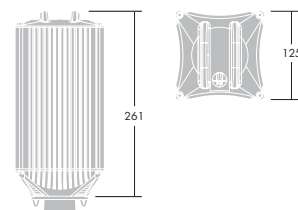

Concavia S RAL