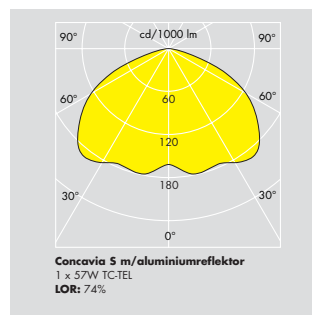

Concavia S RAL