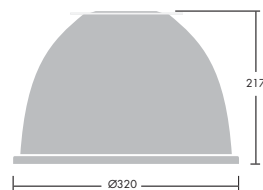

Concavia S RAL