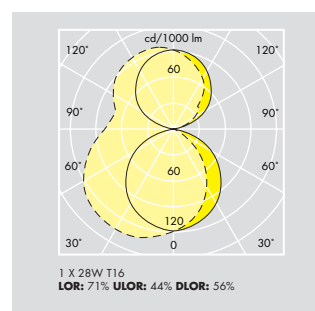

Udførelse

Armatur: Ekstruderet aluminium, pulverlakeret hvid.
Afskærmning: Opal polycarbonat.
Endegavl: Støbt aluminium, hvid.

Installation/Montering

Monteres direkte på væg ved hjælp af to skruer i hver ende af armaturet.

Tilslutning: Cimi uden dæmp (HF) tilsluttes 4x2,5 mm² klemrække, Cimi med dæmp (HFD) tilsluttes 3+4x2,5 mm² klemrække. Der er mulighed for sløjfning.

Skjult installation: Cimi tilsluttes ved hjælp af to kabelindgange med en diameter på Ø19 mm på bagsiden af armaturet.

Kabelindgangene er placeret 100 mm fra center med 30 mm afstand mellem hullerne.

Synlig installation: Cimi tilsluttes ved hjælp af udslagshuller med en diameter på 12 mm i endegavlene eller på oversiden af armaturet.