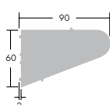

Cimi med PIR og stik

Udførelse

Armatur: Ekstruderet aluminium, pulverlakeret hvid.
Afskærmning: Opal polycarbonat.
Endegavl: Støbt aluminium, hvid.

Installation/Montering

Monteres direkte på væg ved hjælp af to skruer i hver ende af armaturet.

Tilslutning: Cimi uden dæmp (HF) tilsluttes 4x2,5 mm² klemrække, Cimi med dæmp (HFD) tilsluttes 3+4x2,5 mm² klemrække. Der er mulighed for sløjfning.

Skjult installation: Cimi tilsluttes ved hjælp af to kabelindgange med en diameter på Ø19 mm på bagsiden af armaturet.

Kabelindgangene er placeret 100 mm fra center med 30 mm afstand mellem hullerne.

Synlig installation: Cimi tilsluttes ved hjælp af udslagshuller med en diameter på 12 mm i endegavlene eller på oversiden af armaturet.