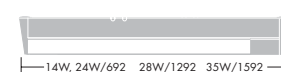

Slankt og elegant
badeværelsesarmatur der opfylder
tidens krav til design og teknologi

Design: Eskild Hansen

- Minimalistisk design der passer til mange forskellige arkitektoniske stilarter
- Slankt design med T5 lyskilder, HF forkobling og halogenfrie kabler der giver et miljøvenligt produkt
- Let installation og montering
- Fås med elektronisk forkobling uden dæmp (HF) eller digital dæmpbar forkobling (HFD)
- Fås i hvid og silver som standard
- Versioner med PIR bevægelsesmelder og jordet 230V stikudtag
- Versioner med PIR bevægelsesmelder kan tilsluttes et yderligere armatur eller ventilator i et "master/slave" system
- Godkendt til fælles adgangsveje

Specifikationer Leveres inkl. lyskilde, farve 830