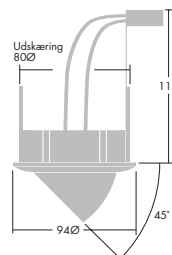

Chalice MV Justerbar 0-45°