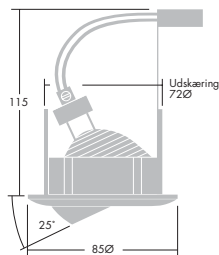

Chalice MV Justerbar 0-25°