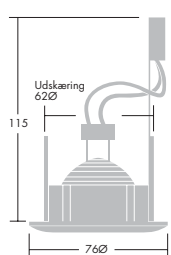

Chalice MV Fast