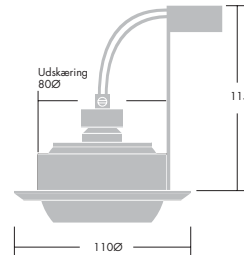

Chalice MV Kugleformet justerbar 0-45°