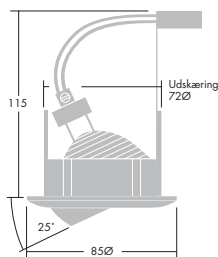

Chalice LV Justerbar 0-25°, antik messing

Chalice LV Justerbar 0-25°, børstet aluminium

Chalice LV Justerbar 0-25°, hvid

Varibox halogen

Chalice LV Fast

Chalice LV Justerbar 0-25°

- Dekorativ belysning til butikker, udstillinger, display- og receptionsområder
- Leveres komplet med 50W lavvolt halogen lyskilde og en 60VA dæmpbar elektronisk transformer eller 3x35W lyskilder komplet med en 105VA dæmpbar elektronisk transformer
- Let lyskildeskift
- 4000h 38° lyskilde inkluderet
- Præcis styring af lyset
- Hurtig installation med 2 fjederclips
- Vælg mellem hvid, krom, messing, antik messing (guld effekt finish) eller børstet aluminium
- Se familiegalleriet s. 14 og få et komplet overblik over Chalice familien

Udførelse

Armatur: Armaturhus i støbt aluminium/zink i hvid, krom, messing (guld-effekt finish), antik messing eller børstet aluminium.

Tilslutning i 2 x 2,5 mm² klemrække.

Installation/Montering

I loft uden isolering: