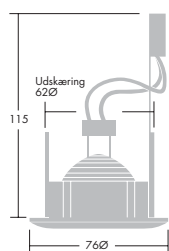

Chalice LV Justerbar 0-25°, antik messing

Chalice LV Justerbar 0-25°, børstet aluminium

Chalice LV Justerbar 0-25°, hvid

Varibox halogen

Chalice LV Fast

Chalice LV Justerbar 0-25°

- Dekorativ belysning til butikker, udstillinger, display- og receptionsområder
- Leveres komplet med 50W lavvolt halogen lyskilde og en 60VA dæmpbar elektronisk transformer eller 3x35W lyskilder komplet med en 105VA dæmpbar elektronisk transformer
- Let lyskildeskift
- 4000h 38° lyskilde inkluderet
- Præcis styring af lyset
- Hurtig installation med 2 fjederclips
- Vælg mellem hvid, krom, messing, antik messing (guld effekt finish) eller børstet aluminium
- Se familiegalleriet s. 14 og få et komplet overblik over Chalice familien

Udførelse

Armatur: Armaturhus i støbt aluminium/zink i hvid, krom, messing (guld-effekt finish), antik messing eller børstet aluminium.

Tilslutning i 2 x 2,5 mm² klemrække.

Installation/Montering

I loft uden isolering: