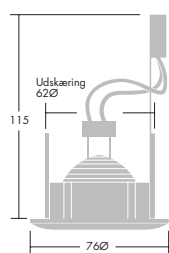

Chalice LV Kugleformet, hvid

Chalice LV Justerbar 0-45° Børstet aluminium

Chalice LV Fast, børstet aluminium

Varibox halogen

Chalice LV Fast

Chalice LV Justerbar 0-25°

Chalice LV Justerbar 0-45°

Chalice MV Kugleformet

Udskæringsmål:

Fast: Ø62 mm

Justerbar 0-25°: Ø72 mm

Justerbar 0-45°: Ø80 mm

Tilslutning: Tilsluttes 2x2,5 mm<sup>2</sup> klemrække, sløjfning ikke mulig.