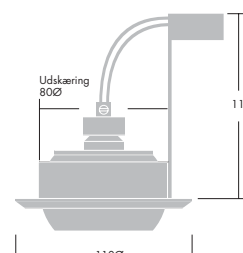

Chalice LV Kugleformet, hvid

Chalice LV Justerbar 0-45° Børstet aluminium

Chalice LV Fast, børstet aluminium

Varibox halogen

Chalice LV Fast

Chalice LV Justerbar 0-25°

Chalice LV Justerbar 0-45°

Chalice MV Kugleformet

Udskæringsmål:

Fast: Ø62 mm

Justerbar 0-25°: Ø72 mm

Justerbar 0-45°: Ø80 mm

Tilslutning: Tilsluttes 2x2,5 mm<sup>2</sup> klemrække, sløjfning ikke mulig.