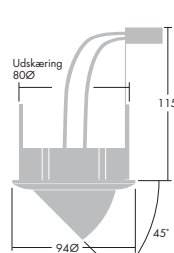

Chalice LV Kugleformet, hvid

Chalice LV Justerbar 0-45° Børstet aluminium

Chalice LV Fast, børstet aluminium

Varibox halogen

Chalice LV Fast

Chalice LV Justerbar 0-25°

Chalice LV Justerbar 0-45°

Chalice MV Kugleformet

Udskæringsmål:

Fast: Ø62 mm

Justerbar 0-25°: Ø72 mm

Justerbar 0-45°: Ø80 mm

Tilslutning: Tilsluttes 2x2,5 mm<sup>2</sup> klemrække, sløjfning ikke mulig.