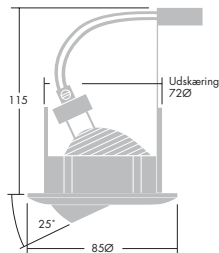

Chalice LV Kugleformet, hvid

Chalice LV Justerbar 0-45° Børstet aluminium

Chalice LV Fast, børstet aluminium

Varibox halogen

Chalice LV Fast

Chalice LV Justerbar 0-25°

Chalice LV Justerbar 0-45°

Chalice MV Kugleformet

Udskæringsmål:

Fast: Ø62 mm

Justerbar 0-25°: Ø72 mm

Justerbar 0-45°: Ø80 mm

Tilslutning: Tilsluttes 2x2,5 mm<sup>2</sup> klemrække, sløjfning ikke mulig.