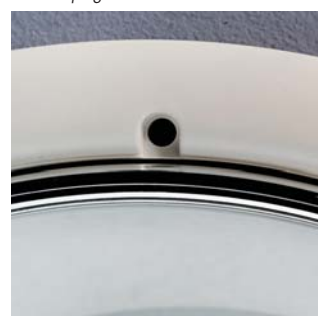

1. Star

3. Glorie

4. Ring Dobbelt (ring double)

5. Glas Frosted

6. Glas Frosted Ring

8. Glas IP44

9. Glas IP44 m/Glorie

10. Moon

2. Trompet

7. Glas Frosted Spot, opal

12. Opal Polycarbonat (her nedhængt version)

Udførelse

1. Star
Kegle af massiv blank aluminium på mat sortlakeret stag.
2. Trompet
Konisk ring af sølvlakeret aluminium på 3 sølvgrå kunststofstag.
3. Glorie/Glorie Dobbelt
Hvidlakeret ring af støbt aluminium med skrå flader på 3 blankforkromede stag.
4. Ring Dobbelt
Plan ring af støbt aluminium med 3 blankforkromede stag.
5. Glas Frosted
4 mm sandblæst glasplade med 3 blankforkromede stag.
6. Glas Frosted Ring
4 mm klar glasplade med sandblæst ring med 3 blankforkromede stag.
7. Glas Frosted Spot
4 mm klar glasplade med sandblæst spot med 3 blankforkromede stag.
8. Glas IP44
3 mm glasplade med 3 blankforkromede stag. Glaspladen slutter tæt til armaturkanten.
9. IP44 Glas med Glorie
Glasplade med ring af støbt aluminium med skrå sider på 3 blankforkromede stag.
10. Moon
Poleret og lakeret alu-ring med sandblæst glas.
11. Klar Polycarbonat
Afskærmning i klar polycarbonat.
12. Opal Polycarbonat
Afskærmning i opal polycarbonat.
13. Scorpion
3 mm sandblæst glasplade båret af 3 sølvgrå kunststofstag.
14. Wallwasher
Halv afdækningsring af støbt hvid plast monteret med alu-reflektor til styring af lyset.
15. Zeppelin
Sandblæst glas ophængt i 3 matforniklede stag.
16. Tri Vane Louvre
Gitterafskærmning med tre fløje.
17. Loftring, silver
Afdækningsring i polycarbonat lakeret silver.
18. C-Ring 30 mm
Frembygningsring 30 mm i hvidlakeret aluminium.
19. C-Ring 80 mm
Frembygningsring 80 mm i hvidlakeret aluminium.