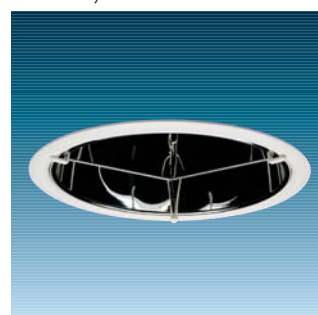

16. 3-fløjet gitter - Tri vane Louvre