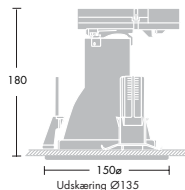

TC-DEL (FSQ)	G24q-1	10W
EN 60598	EN 55015	
IP20 - over loft	IP23 - under loft	
CE		

Chalice TC-D tilhører den store Chalice familie, der med sit elegante tilbehørsprogram gør det muligt at sætte et individuelt og spændende præg på rummet

Design: Knud Holscher

- Lille downlight, med Ø150 mm loftring og medium bredstrålende reflektor, der giver et flot, diskret lys
- Vertikalt placeret lyskilde
- Kombineret fatning og el-udstyrsboks gør Chalice 135 let at håndtere
- Med elektronisk forkobling (HF)
- Stort udvalg af dekorativt tilbehør
- Ideel til receptionsområder og lignende hvor diskrete armaturer foretrækkes
- Kan installeres uden brug af værktøj
- Se familiegalleriet s. 14 og få et komplet overblik over Chalice familien

Udførelse

Armatur: Loftring i hvid kunststof Ø150 mm, montageclips og fatningshus af sort kunststof. **Reflektor:** Højglanseloxeret aluminium.

Alternativ udførelse: Chalice 135 kan på forespørgsel leveres med påbygnings- og indbygningsring til skrå lofter. Til indbygning i isolerede lofter kan Chalice TC-D 10W leveres med separat boks.

Installation/Montering

Montering: Direkte i loftsplade: 1-55 mm. Fastgøres uden brug af værktøj. Min. afstand til bygningsdele: 50 mm ved siden af og 0 mm over armatur. **Udskæringsmål:** Ø135 mm. Tilbehør monteres på tre stag i loftring - se oversigt over Chalice tilbehørsprogram.

Tilslutning: Chalice 135V tilsluttes til 2x2,5 mm² indstiksklemrække.

Specifikationer

Lyskilder bestilles separat

Type	Ilcos kode	Sokkel	Vægt kg	EAN-Nr
Chalice 135V TC-D m/lodretstående lyskilde				
CHALICE 135V 1X10W TC-D EL HF	FSQ	G24q1	0,30	57.03491.143724
Tilbehør til Chalice 135V				
CHALICE 135 STAR			0,05	57.03491.104572
CHALICE 135 TROMPET, SILVER			0,20	57.03491.104558
CHALICE 135 GLORIE, HVID			0,30	57.03491.104541
CHALICE 135 GLORIE DOBBELT, HVID			0,60	57.03491.104589
CHALICE 135 RING DOBBELT, HVID			0,50	57.03491.104602
CHALICE 135 GLAS FR			0,30	57.03491.132483
CHALICE 135 GLAS FR RING			0,30	57.03491.104619
CHALICE 135 GLAS FR SPOT			0,30	57.03491.104626
CHALICE 135 GLAS IP44			0,30	57.03491.104664
CHALICE 135 C-PLADE			0,20	57.03491.132506

WHI - Hvid, FR - Frosted