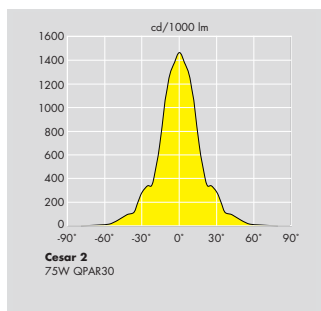

Specifikationer Lyskilder bestilles separat (undtagen LED versioner)

Type	Ilcos kode	Sokkel	Vægt kg	EAN-Nr
Cesar 1 LED Downlight				
CESAR 1 1X3W 230/240V 3LED WHI	NA	NA	1,7	34.13830.758954
CESAR 1 1X3W 230/240V 3LED BLU	NA	NA	1,7	34.13830.758961
CESAR 1 1X3W 230/240V 3LED GRN	NA	NA	1,7	34.13830.758978
CESAR 1 1X3W 230/240V 3LED RED	NA	NA	1,7	34.13830.758985
CESAR 1 1X3W 230/240V 3LED YEL	NA	NA	1,7	34.13830.758992