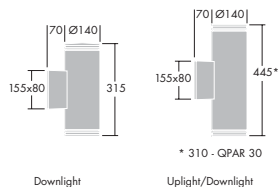

Reflektor: Ren aluminium

Frontglas: Hærdet glas, tykkelse
6 mm - størrelse 1,
8 mm - størrelse 2 og 3,
12 mm - størrelse 4

Fixeringskruger: Rustfrit stål INOX

Pakning: Silikone

Installation/Montering

Monteres direkte på væg.
Quick connector for hurtig tilslutning, kabel diameter, Cesar 1, 2 og 3 min: 8 mm, maks. 12 mm – Cesar 4 min: 6 mm, maks. 12 mm.

Specifikationer Lyskilder bestilles separat (undtagen LED versioner)

Type	Ilcos kode	Sokkel	Vægt kg	EAN-Nr
Cesar 1 LED Downlight				
CESAR 1 1X3W 230/240V 3LED WHI	NA	NA	1,7	34.13830.758954
CESAR 1 1X3W 230/240V 3LED BLU	NA	NA	1,7	34.13830.758961
CESAR 1 1X3W 230/240V 3LED GRN	NA	NA	1,7	34.13830.758978
CESAR 1 1X3W 230/240V 3LED RED	NA	NA	1,7	34.13830.758985
CESAR 1 1X3W 230/240V 3LED YEL	NA	NA	1,7	34.13830.758992