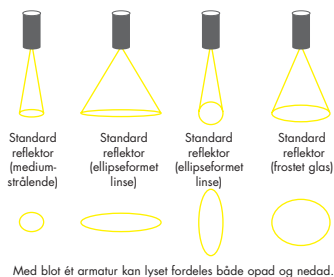

Alsidig arkitektonisk projektør til montering på væg

- Den stærke, støbte aluminiumskonstruktion kombinerer elegance med høj bestandighed
- Skrue af rustfrit stål giver lang holdbarhed og nem vedligeholdelse
- Et stort udvalg af lyskilder, afskærmninger og wattager optimerer belysningsniveauet og sparer energi
- Leveres med integreret el-udstyr
- Modeller med to lyskilder fås med separate elektriske kredsløb og giver både energibesparelser og medvirker til at reducere lysspild
- Smalstrålede og mediumstrålede reflektorer kombinerer gode lystekniske egenskaber med en lang række forskellige udstrålingsvinkler
- Sikker og nem installation ved hjælp af et enkelt værktøj
- IP65
- I dagslys tilfører Cesar omgivelserne stil og atmosfære. Det moderne, cylindriske design er særlig velegnet til tidens minimalistiske udtryk
- Når mørket falder på, træder Cesar i karakter og tilfører omgivelserne sikkerhed, tryghed og en æstetisk dimension. Den fremhæver de arkitektoniske elementer med dramatisk effekt eller underfundig spidsfindighed

Justerbar lyskildeposition

Frostet glas (tilbehør)

Rødt farvefilter (tilbehør)

LED version (kun størrelse 1)

Udførelse

Armatør og ramme: Støbt og ekstruderet aluminium med høj korrosionsbestandighed og pulverlakeret med korrosionsbestandig maling, farve tæt på RAL 9007.

Reflektor: Ren aluminium

Frontglas: Hærdet glas, tykkelse
6 mm - størrelse 1,
8 mm - størrelse 2 og 3,
12 mm - størrelse 4

Fixeringskruger: Rustfrit stål INOX

Pakning: Silikone

Installation/Montering

Monteres direkte på væg.
Quick connector for hurtig tilslutning, kabel diameter, Cesar 1, 2 og 3 min: 8 mm, maks. 12 mm – Cesar 4 min: 6 mm, maks. 12 mm.