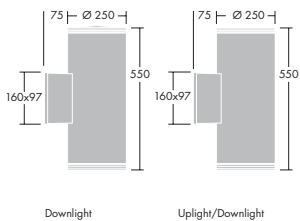

Reflektor: Ren aluminium

Frontglas: Hærdet glas, tykkelse
6 mm - størrelse 1,
8 mm - størrelse 2 og 3,
12 mm - størrelse 4

Fixeringskruger: Rustfrit stål INOX

Pakning: Silikone

Installation/Montering

Monteres direkte på væg.
Quick connector for hurtig tilslutning, kabel diameter, Cesar 1, 2 og 3 min: 8 mm, maks. 12 mm – Cesar 4 min: 6 mm, maks. 12 mm.

Specifikationer Lyskilder bestilles separat (undtagen LED versioner)

Type	Ilcos kode	Sokkel	Vægt kg	EAN-Nr
Cesar 1 LED Downlight				
CESAR 1 1X3W 230/240V 3LED WHI	NA	NA	1,7	34.13830.758954
CESAR 1 1X3W 230/240V 3LED BLU	NA	NA	1,7	34.13830.758961
CESAR 1 1X3W 230/240V 3LED GRN	NA	NA	1,7	34.13830.758978
CESAR 1 1X3W 230/240V 3LED RED	NA	NA	1,7	34.13830.758985
CESAR 1 1X3W 230/240V 3LED YEL	NA	NA	1,7	34.13830.758992