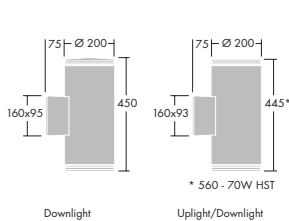

Reflektor: Ren aluminium

Frontglas: Hærdet glas, tykkelse
6 mm - størrelse 1,
8 mm - størrelse 2 og 3,
12 mm - størrelse 4

Fixeringskruger: Rustfrit stål INOX

Pakning: Silikone

Installation/Montering

Monteres direkte på væg.
Quick connector for hurtig tilslutning, kabel diameter, Cesar 1, 2 og 3 min: 8 mm, maks. 12 mm – Cesar 4 min: 6 mm, maks. 12 mm.

Specifikationer Lyskilder bestilles separat (undtagen LED versioner)

Type	Ilcos kode	Sokkel	Vægt kg	EAN-Nr
Cesar 1 LED Downlight				
CESAR 1 1X3W 230/240V 3LED WHI	NA	NA	1,7	34.13830.758954
CESAR 1 1X3W 230/240V 3LED BLU	NA	NA	1,7	34.13830.758961
CESAR 1 1X3W 230/240V 3LED GRN	NA	NA	1,7	34.13830.758978
CESAR 1 1X3W 230/240V 3LED RED	NA	NA	1,7	34.13830.758985
CESAR 1 1X3W 230/240V 3LED YEL	NA	NA	1,7	34.13830.758992