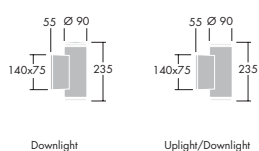

Reflektor: Ren aluminium

Frontglas: Hærdet glas, tykkelse
6 mm - størrelse 1,
8 mm - størrelse 2 og 3,
12 mm - størrelse 4

Fixeringskruger: Rustfrit stål INOX

Pakning: Silikone

Installation/Montering

Monteres direkte på væg.
Quick connector for hurtig tilslutning, kabel diameter, Cesar 1, 2 og 3 min: 8 mm, maks. 12 mm – Cesar 4 min: 6 mm, maks. 12 mm.

Specifikationer Lyskilder bestilles separat (undtagen LED versioner)

Type	Ilcos kode	Sokkel	Vægt kg	EAN-Nr
Cesar 1 LED Downlight				
CESAR 1 1X3W 230/240V 3LED WHI	NA	NA	1,7	34.13830.758954
CESAR 1 1X3W 230/240V 3LED BLU	NA	NA	1,7	34.13830.758961
CESAR 1 1X3W 230/240V 3LED GRN	NA	NA	1,7	34.13830.758978
CESAR 1 1X3W 230/240V 3LED RED	NA	NA	1,7	34.13830.758985
CESAR 1 1X3W 230/240V 3LED YEL	NA	NA	1,7	34.13830.758992