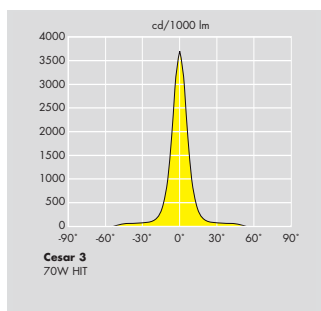

Reflektor: Ren aluminium

Frontglas: Hærdet glas, tykkelse
6 mm - størrelse 1,
8 mm - størrelse 2 og 3,
12 mm - størrelse 4

Fixeringskruger: Rustfrit stål INOX

Pakning: Silikone

Installation/Montering

Monteres direkte på væg.
Quick connector for hurtig tilslutning, kabel diameter, Cesar 1, 2 og 3 min: 8 mm, maks. 12 mm – Cesar 4 min: 6 mm, maks. 12 mm.

Specifikationer Lyskilder bestilles separat (undtagen LED versioner)

Type	Ilcos kode	Sokkel	Vægt kg	EAN-Nr
Cesar 1 LED Downlight				
CESAR 1 1X3W 230/240V 3LED WHI	NA	NA	1,7	34.13830.758954
CESAR 1 1X3W 230/240V 3LED BLU	NA	NA	1,7	34.13830.758961
CESAR 1 1X3W 230/240V 3LED GRN	NA	NA	1,7	34.13830.758978
CESAR 1 1X3W 230/240V 3LED RED	NA	NA	1,7	34.13830.758985
CESAR 1 1X3W 230/240V 3LED YEL	NA	NA	1,7	34.13830.758992