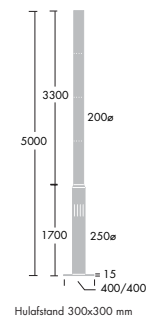

Specifikationer Leveres komplet inkl. lyskilde

Type	Ilcos kode	Sokkel	Vægt kg	EAN-Nr
Candle inkl. el-udstyr og mast				
CANDLE 150W HIT-CE BA ECL/PC LI 5M	MT	G12	66,2	34.13830.555652
Tilbehør				
FA M24X24X600 FUNDAMENTBOLTE			2,7	34.13833.034703
Reserve dele				
CANDLE 150W HIT AL/BA 230V UNDERDEL I ALUMINIUM			30,0	34.13832.059080
CANDLE SPARE KEY NØGLE TIL MASTELÅGE			0,04	34.13833.033423
ECL/PC - Klar afskærmning i polycarbonat