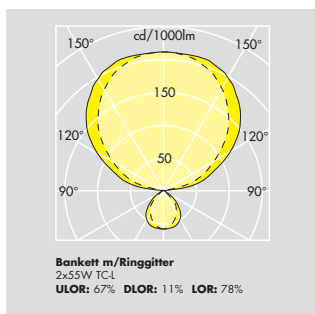

Versioner med digital dæmp (HFD) leveres med 2,6 m tilledning 4x0,75 mm².

Kegle, opal akryl

Ringgitter

Tragt

Specifikationer Lyskilder bestilles separat. Et komplet armatur består af armaturhus, tilbehør og lyskilde, som bestilles individuelt.

Type	Ilcos kode	Sokkel	Vægt kg	EAN-Nr
BANKETT BODY 2X55W HF	FSDH	2G11	4,9	73.19870.181874
BANKETT BODY 2X55W HFA CABLE 2,6M	FSDH	2G11	5,1	73.19870.212493
BANKETT BODY 2X55W HFD 4-LED	FSDH	2G11	4,8	73.19870.279298
Tilbehør				
BANKETT LOUVRE RING - RINGGITTER			0,1	73.19870.181898
BANKETT CONE AC - KEGLE, OPAL AKRYL			0,2	73.19870.187258
BANKETT SPOUT - TRAGT			0,7	73.19870.181881
BANKETT DUSTCOVER - STØVSKÆRM			0,3	73.19870.212950