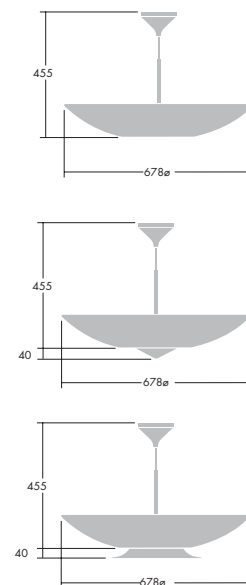

Bankett

TC-L (FSDH) 2G11	55W
EN 60598	⊕
IP20	CE

Bankett pendel har både op- og nedlys og er særdeles velegnet i kontorer og receptioner m.v., hvor lofthøjden er ca. 3 - 5 m

Design: Vaclav Kostal

- Fås med elektronisk forkobling uden dæmp (HF), samt dæmpbar forkobling med analog (HFA) eller digital dæmp (HFD)
- God balance mellem direkte og indirekte lys
- Pendelarmatur i tidløst design
- Fås med tre forskellige afskærmninger

Installation/Montering

Montering: Monteres i loftskrog. Baldakin til afdækning af loftskrog medfølger.

Tilslutning: Versioner uden dæmp (HF) leveres med 2,6 m tilledning 3x0,75 mm².

Versioner med analog dæmp (HFA) leveres med 2,6 m tilledning 5x0,75 mm².

Versioner med digital dæmp (HFD) leveres med 2,6 m tilledning 4x0,75 mm².

Kegle, opal akryl

Ringgitter

Tragt

Specifikationer Lyskilder bestilles separat. Et komplet armatur består af armaturhus, tilbehør og lyskilde, som bestilles individuelt.

Type	Ilcos kode	Sokkel	Vægt kg	EAN-Nr
BANKETT BODY 2X55W HF	FSDH	2G11	4,9	73.19870.181874
BANKETT BODY 2X55W HFA CABLE 2,6M	FSDH	2G11	5,1	73.19870.212493
BANKETT BODY 2X55W HFD 4-LED	FSDH	2G11	4,8	73.19870.279298
Tilbehør				
BANKETT LOUVRE RING - RINGGITTER			0,1	73.19870.181898
BANKETT CONE AC - KEGLE, OPAL AKRYL			0,2	73.19870.187258
BANKETT SPOUT - TRAGT			0,7	73.19870.181881
BANKETT DUSTCOVER - STØVSKÆRM			0,3	73.19870.212950