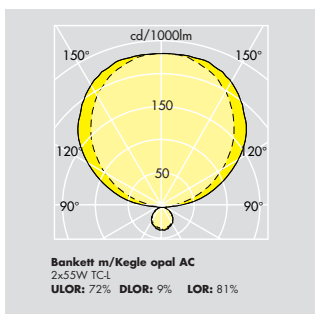

Versioner med digital dæmp (HFD) leveres med 2,6 m tilledning 4x0,75 mm².

Kegle, opal akryl

Ringgitter

Tragt

Specifikationer Lyskilder bestilles separat. Et komplet armatur består af armaturhus, tilbehør og lyskilde, som bestilles individuelt.

Type	Ilcos kode	Sokkel	Vægt kg	EAN-Nr
BANKETT BODY 2X55W HF	FSDH	2G11	4,9	73.19870.181874
BANKETT BODY 2X55W HFA CABLE 2,6M	FSDH	2G11	5,1	73.19870.212493
BANKETT BODY 2X55W HFD 4-LED	FSDH	2G11	4,8	73.19870.279298
Tilbehør				
BANKETT LOUVRE RING - RINGGITTER			0,1	73.19870.181898
BANKETT CONE AC - KEGLE, OPAL AKRYL			0,2	73.19870.187258
BANKETT SPOUT - TRAGT			0,7	73.19870.181881
BANKETT DUSTCOVER - STØVSKÆRM			0,3	73.19870.212950