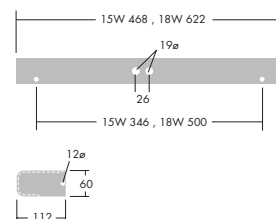

Specifikationer Leveres komplet inkl. lyskilder, farve 827

Type	Ilcos kode	Sokkel	Vægt kg	EAN-Nr
BK 1X15W LI827	FD	G13	1,5	73.19870.012765
BK 1X15W SW LI827	FD	G13	1,3	73.19870.012987
BK 1X18W LI827	FD	G13	1,6	73.19870.012789
BK 1X18W HF LI827	FD	G13	1,3	73.19870.178966
BK 1X18W S3P LI827	FD	G13	1,6	73.19870.012956
BK 1X36W LI827	FD	G13	2,5	73.19870.012826

SW - Integreret tænd/sluk afbryder, S3P - Stikudtag med jord (3 ben)
LI827 - Inkl. lyskilde, farve 827