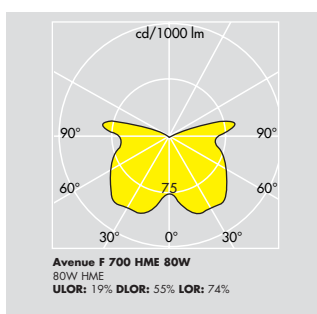

Specifikationer Lyskilder bestilles separat

Type	Ilcos kode	Sokkel	Vægt kg	EAN-Nr
Avenue F 700 klar, kl. I, antracit				
AVENUE F700 125/80W HME CL CL1 ANT	QE	E27	10,0	57.03491.133978
AVENUE F700 70W HSE/HIT CL CL1 ANT	SE/MT	E27	10,0	57.03491.134005
AVENUE F700 1x42W TC-T HF CL CL1 ANT	FSM	GX24q-4	10,0	57.03491.148514
AVENUE F700 70W HST/HIT-CE CL CL1 ANT	ST/MT	E27	13,5	34.13830.566061
AVENUE F700 150W HST/HIT-CE CL CL1 ANT	ST/MT	E40	14,4	34.13830.566078

Avenue F 700 opal, kl. I, antracit

AVENUE F700 125/80W HME OP CL1 ANT	QE	E27	10,0	57.03491.134036
AVENUE F700 70W HSE/HIT OP CL1 ANT	SE/MT	E27	10,0	57.03491.134067
AVENUE F700 1x42W TC-T HF OP CL1 ANT	FSM	GX24q-4	10,0	57.03491.148521

Avenue F 700 klar kl. II antracit

AVENUE F700 125/80W HME CL CL2 ANT	QE	E27	10,0	57.03491.139543
AVENUE F700 70W HSE/HIT CL CL2 ANT	SE/MT	E27	10,0	57.03491.139567
AVENUE F700 42W TC-T HF CL CL2 ANT	FSM	GX24q-4	10,0	57.03491.145179

Designmast til Avenue F700

COL M89 2,9M MGR GALV P1	M89 GALVANISERET	20,0	57.03491.902871
AVENUE F COL M4 2,9M MGR ANT	M4 FOR NEDGRAVNING, ANTRACIT	18,0	57.03491.134531
AVENUE F COL M4 2,9M MPL ANT	M4 FOR PÅBOLTNING, ANTRACIT	18,0	57.03491.134548
AVENUE F700 COL M1 2,9M MGR ANT	M1 FOR NEDGRAVNING, ANTRACIT	18,0	57.03491.134517
AVENUE F COL M1 2,9M MPL ANT	M1 FOR PÅBOLTNING, ANTRACIT	18,0	57.03491.134524

Standardmast for Avenue F700, galvaniseret

M 60 COL/D60 ST 2,9M MGR		27,0	57.03491.117725

Tilbehør

PL CL1 5x10	SLØJFEPLADE, KL. I, 5X10 MM²	0,9	57.03491.109713
CBOX CL2 4x10	SLØJFEBOX, KL. II, 4X10 MM²	0,3	57.03491.130113
SPIKE Ø102-140	VINGEFUNDAMENT, Ø102-140	2,0	57.03491.117701
MAD/AVENUE GT 125/80W HME COL/D60	EL-UDSTYR TIL MAST	2,3	57.03491.117732
MAD/AVENUE GT 70W HSE/HIT-CE COL/D60		1,5	57.03491.117602
MAD/AVENUE GT 50W HSE		1,5	57.03491.117596