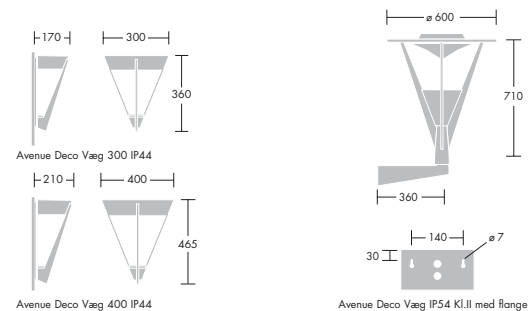

Avenue Deco med vægflange
Tilsluttes 2x2,5 mm² klemrække.
Mulighed for sløjfning.

Specifikationer

Lyskilder bestilles separat

Type	Ilkos kode	Sokkel	Vægt kg	EAN-Nr
Avenue Deco Væg IP54 Kl. II med flange, antracit				
AVENUE D 125/80W HME PC MWA ANT	QE	E27	17,0	57.03491.136870
AVENUE D 125/80W HME RPF/RS MWA ANT	QE	E27	17,0	57.03491.136832
AVENUE D 125/80W HME RSL/RS MWA ANT	QE	E27	17,0	57.03491.136849
AVENUE D 125/80W HME RPF/CU MWA ANT	QE	E27	17,0	57.03491.136856
AVENUE D 125/80W HME RSL/CU MWA ANT	QE	E27	17,0	57.03491.136863
Avenue Deco Væg W300/400 IP44,				
AVENUE W300 26W TC-D LO CL1 ANT	FSQ	G24d-3	3,2	57.03491.133558
AVENUE W400 26W TC-D LO CL1 ANT	FSQ	G24d-3	4,0	57.03491.133572
AVENUE W400 50W HME CL1 ANT	QE	E27	5,6	57.03491.133589
Tilbehør				
AVENUE D BRA MWA ANT	QE	E27	4,0	57.03491.136825