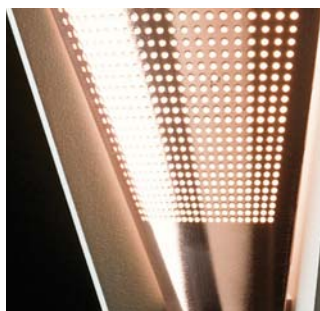

- Bestykses med kompaktlystofrør eller kviksløv lyskilde
- Fås med forskellige afskærmninger, der matcher med tilsvarende mast til deko-rør
- El-udstyr integreret i armaturet eller i masten
- Mast til deko-rør i enten rustfrit stål eller kobber
- Matchende pullert og vægarmatur indgår i den store Avenue Deco familie
- Se familiegalleriet s. 16 og få et komplet overblik over Avenue familien

## Udførelse

Armatur: Ø600 mm. Sokkel og stag i støbt aluminium, pulverlakeret antracit. Kegle i klar UV-stabil polycarbonat. Afskærmning: Refraktor i UV-stabil transparent polycarbonat (PC). Skaller i rustfrit stål med perforering (RPF/RS) eller slidser (RSL/RS). Skaller i kobber med perforering (RPF/CU) eller slidser (RSL/CU). Reflektor: Aluminium, pulverlakeret hvid.

Afskærmning af perforeret kobber (RPF/CU)

Afskærmning af slidset rustfrit stål (RSL/RS)

Vægmodel, se separat katalogblad

Refraktor af opal transparent polycarbonat (PC)

**Specifikationer** Lyskilder bestilles separat