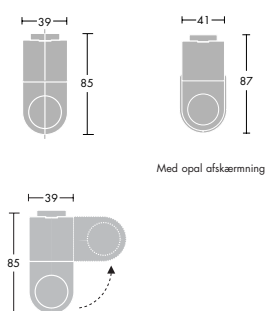

Specifikationer

Type	Ilcos kode	Sokkel	Vægt Kg	EAN-Nr
Arrowslim T8 - ekskl. lyskilde				
ARROSLIM 1x15w 230v T26 NC NL	FD	G13	1,4	50.18843.702383
ARROSLIM 1x18w 230v T26 NC NL	FD	G13	1,1	50.18843.702390
ARROSLIM 1x30w 230v T26 NC NL	FD	G13	1,3	50.18843.702406
ARROSLIM 1x36w 230v T26 NC NL	FD	G13	1,6	50.18843.702482
ARROSLIM 1x30w 230v T26 CP NL	FD	G13	1,3	50.18843.705612
ARROSLIM 1x36w 230v T26 CP NL	FD	G13	1,7	50.18843.703052
ARROSLIM 1x58w 230v T26 CP NL	FD	G13	2,4	50.18843.705735
Arrowslim T8 med kontakt - ekskl. lyskilde				
ARROSLIM 1x18w 230v T26 NC SW NL	FD	G13	1,2	50.18843.702642
Arrowslim T8 HF - inkl. lyskilde farve 830				
ARROSLIM 1x18w T26 HF U830	FD	G13	0,8	50.18843.063231
ARROSLIM 1x36w T26 HF U830	FD	G13	1,4	50.18843.063200
ARROSLIM 1x58w T26 HF U830	FD	G13	1,7	50.18843.063194
Arrowslim T8, analog dæmpning - inkl. lyskilde farve 830				
ARROSLIM 1x36w T26 HFA U830	FD	G13	1,4	50.18843.259740
ARROSLIM 1x59w T26 HFA U830	FD	G13	1,7	50.18843.259757
Tilbehør til Arrowslim T8 - opal afskærmning				
ARROSLIM DIFFUSER 1x15			0,1	50.18843.541678
ARROSLIM DIFFUSER 1x18			0,2	50.18843.541685
ARROSLIM DIFFUSER 1x30			0,3	50.18843.541692
ARROSLIM DIFFUSER 1x36			0,7	50.18843.541715
ARROSLIM DIFFUSER 1x58			0,5	50.18843.541722

NC - Konventionel forkobling ikke fasekompenseret, CP - Konventionel forkobling med kondensator, NL - Ekskl. lyskilder, LI - Inkl. lyskilde, SW - Integreret kontakt, HF - Elektronisk forkobling, HFA - Dæmpbar elektronisk forkobling, analog