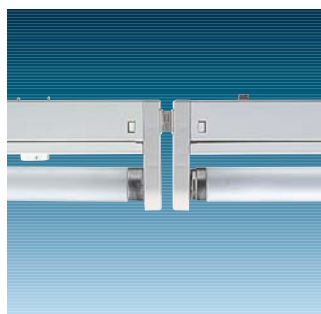

Arrowslim T8 Connect

Tidligere AS

T8 (FD)	G13	15-58W
EN 60598	EN 55015	
	IP20	VF CE

Arrowslim med integreret connectorsystem til sammenbygning

- Mulighed for kontinuerlig montage af belysning fra et tilslutningspunkt
- Tre forskellige fatningspositioner giver stor fleksibilitet
- Fås med konventionel eller elektronisk forkobling (HF)
- Med connect - for yderligere information om stikforbindelser se venligst side 512

Udførelse

Armatur: Fremstillet af hvidlakeret stålplade (RAL 9010) med runde endebunde i hvid polycarbonat. Endegavl og fatning kan indstilles i 3 forskellige positioner, idet de kan drejes 90° til hver side.

Installation/Montering

Montering: Fastgør det første armatur direkte på væg eller loft med 2 skruer, og tilslut efterfølgende armaturer ved hjælp af connectorerne op til max. 10A. Frontplade fastholdes af plastik fjeder clips.

Tilslutning: Tilslutning sker gennem 3-polet Wieland stik 3x1,5 mm² i endegavle, bestilles separat. Dæmpbare versioner ikke muligt.

Arrowslim T8 Connect inkl. 500/1000 mm ledning med connector

Arrowslim T8 Connect med connector for fortløbende montering