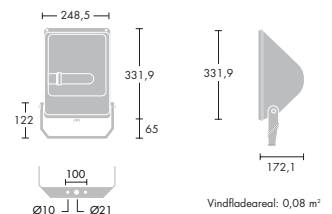

# Areaflood 7

HST (ST)	E27	70W
HIT-DE (MD)	RX7s	70W
EN 60598		
850°C Brandhæmmende	5 Nm	
IP65		

Areaflood 7 er en robust projektør med et bredt udvalg af tilbehør og mange anvendelsesmuligheder

- Bredstrålende projektør med asymmetrisk vertikal lysfordeling
- Vælg mellem 70W metalhalogen eller højtryksnatrium
- Leveres inkl. lyskilde
- Robust aluminiumshus med hærdet glas- eller polycarbonat afskærmning
- Bøjle i galvaniseret stål, som er let at indstille. Fastgøres med rustfri stålskruer
- Se familiegalleriet s. 17 og få et komplet overblik over Areaflood familien

## Installation/Montering

Montering: Monteres på væg eller mast ved hjælp af bøjle og fikseres med to rustfrie stålbolte. Bøjlen er forsynet med tre monteringshuller på hhv. Ø10 og Ø21 mm. Areaflood 7 bør monteres i 5-8 meters højde. Tilstlutning: Areaflood 7 er forsynet med en PG13 forskruling (6-12 mm kabel). Aluminiumsrammen løsnes og kabel tilsluttes til 3x6 mm<sup>2</sup> klemrække.

Lystekniske data	
Max. lysstyrke (Imax) cd/lm	545
Lysstrømsandel inden for 10% of Imax	0,63
Spredningsvinkler ved 10% of Imax	Horizontal 2 x 61° Vertikal 53°/64°
Spredningsvinkler ved 50% of Imax	Horizontal 2 x 40° Vertikal 21°/14°
Spredningsvinkler ved 1% of Imax	Horizontal 2 x 70° Vertikal 57°/73°