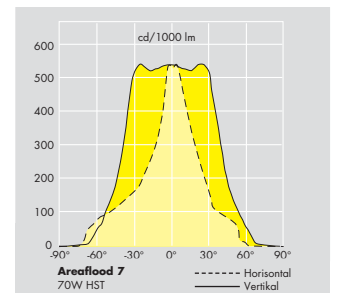

## Installation/Montering

Montering: Monteres på væg eller mast ved hjælp af bøjle og fikseres med to rustfrie stålbolte. Bøjlen er forsynet med tre monteringshuller på hhv. Ø10 og Ø21 mm. Areaflood 7 bør monteres i 5-8 meters højde. Tilstlutning: Areaflood 7 er forsynet med en PG13 forskruling (6-12 mm kabel). Aluminiumsrammen løsnes og kabel tilsluttes til 3x6 mm<sup>2</sup> klemrække.

Lystekniske data	
Max. lysstyrke (Imax) cd/lm	545
Lysstrømsandel inden for 10% of Imax	0,63
Spredningsvinkler ved 10% of Imax	Horizontal 2 x 61° Vertikal 53°/64°
Spredningsvinkler ved 50% of Imax	Horizontal 2 x 40° Vertikal 21°/14°
Spredningsvinkler ved 1% of Imax	Horizontal 2 x 70° Vertikal 57°/73°