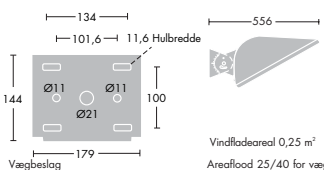

# Areaflood 25/40

Kraftig og robust projektør, fremstillet i glasfiberarmeret polyester. Velegnet til anvendelse i "aggressive" miljøer

- Asymmetrisk fordeling af lyset sikrer god lysfordeling - også ved lavere monteringshøjder
- Robust og korrosionsbestandigt armaturhus og hærdet glasafsikrering
- El-udstyret er integreret i projektøren
- Mulighed for montering direkte på mastetop (mastebeslag) eller væg (vægbeslag)
- Hurtig og let instilling af projektøren ved hjælp af sigtemarkeringer
- Se familiegalleriet s. 17 og få et komplet overblik over Areaflood familien

## Installation/Montering

Montering: Monteres direkte på Ø76 mast (mastebeslag). Alternativt kan Areaflood 25/40 monteres på væg/travers (vægbeslag) og justeres vertikalt. Areaflood 25/40 bør monteres i 12-18 meters højde.