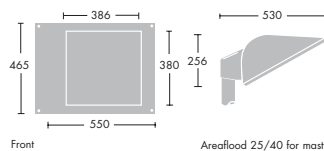

# Areaflood 25/40

Kraftig og robust projektør, fremstillet i glasfiberarmeret polyester. Velegnet til anvendelse i "aggressive" miljøer

- Asymmetrisk fordeling af lyset sikrer god lysfordeling - også ved lavere monteringshøjder
- Robust og korrosionsbestandigt armaturhus og hærdet glasafsikrering
- El-udstyret er integreret i projektøren
- Mulighed for montering direkte på mastetop (mastebeslag) eller væg (vægbeslag)
- Hurtig og let instilling af projektøren ved hjælp af sigtemarkeringer
- Se familiegalleriet s. 17 og få et komplet overblik over Areaflood familien