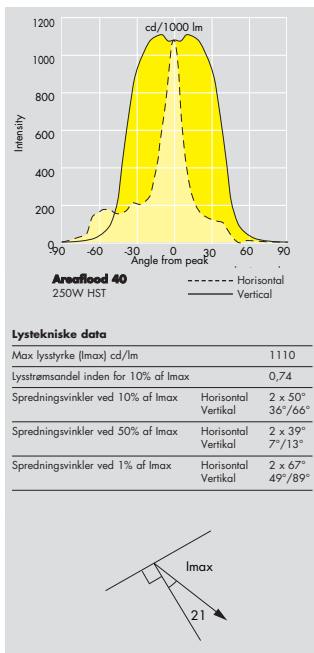

# Areaflood 25/40

Kraftig og robust projektør, fremstillet i glasfiberarmeret polyester. Velegnet til anvendelse i "aggressive" miljøer

- Asymmetrisk fordeling af lyset sikrer god lysfordeling - også ved lavere monteringshøjder
- Robust og korrosionsbestandigt armaturhus og hærdet glasafsikrering
- El-udstyret er integreret i projektøren
- Mulighed for montering direkte på mastetop (mastebeslag) eller væg (vægbeslag)
- Hurtig og let instilling af projektøren ved hjælp af sigtemarkeringer
- Se familiegalleriet s. 17 og få et komplet overblik over Areaflood familien