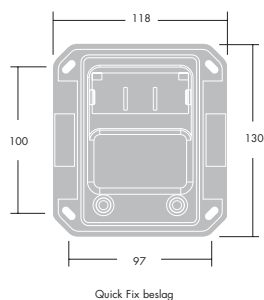

IP65 Beskyttelsescover til Quick Fix beslag således installationen kan foretages uden armatur