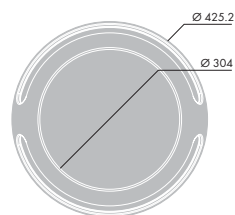

IP65 Beskyttelsescover til Quick Fix beslag således installationen kan foretages uden armatur