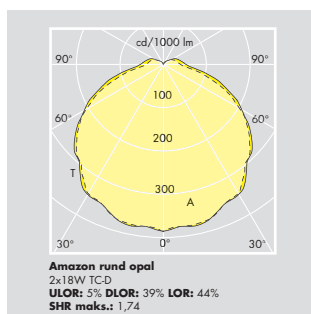

IP65 Beskyttelsescover til Quick Fix beslag således installationen kan foretages uden armatur