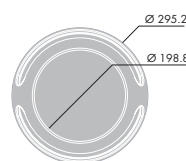

Uden- eller indendørs montering på væg eller loft. Det medfølgende Quick-Fix vægbeslag (QFB) fastgøres på væg eller loft med skruer i de 4 aflange huller (4,5 x 10 mm.)

Tilslutning sker til 6x1,5 mm² klemrække gennem to stk Ø20mm tilslutningshuller. Armaturhuset monteres hurtigt og nemt på vægbeslaget (QFB). Armaturhuset kan frigøres fra vægbeslaget (QFB) ved hjælp af medfølgende plastlinial (soft tool). Der er mulighed for sløjfning og synlig installation. Godkendt til fælles adgangsveje.

Hvid

Antracit

Silver

Specifikationer Leveres komplet med Quick Fix beslag, afstandsbeslag, plastlinial (soft tool) og lyskilder, farve 830

Type	Ilcos kode	Sokkel	Vægt kg	EAN-Nr
Amazon Lille R295				
AM 2X9W TC-SEL HF RD S WHI I1830	FSD	2G7	1,5	50.18843.994924
AM 2X9W TC-SEL HF RD S SIL I1830	FSD	2G7	1,5	50.18843.994931
AM 2X9W TC-SEL HF RD S ANT I1830	FSD	2G7	1,5	50.18843.994948
Amazon Stor R425				
AM 2X18W TC-DEL HF RD L WHI I1830	FSD	G24q-2	2,9	50.18843.994986
AM 2X26W TC-DEL HF RD L WHI I1830	FSQ	G24q-3	2,9	50.18843.995006
AM 2X26W TC-DEL HFD RD L WHI I1830	FSQ	G24q-3	2,9	50.18843.995013
AM 2X18W TC-DEL HF RD L SIL I1830	FSD	G24q-2	2,9	50.18843.995020
AM 2X26W TC-DEL HF RD L SIL I1830	FSQ	G24q-3	2,9	50.18843.995044
AM 2X26W TC-DEL HFD RD L SIL I1830	FSQ	G24q-3	2,9	50.18843.995051
AM 2X18W TC-DEL HF RD L ANT I1830	FSD	G24q-2	2,9	50.18843.995068
AM 2X26W TC-DEL HF RD L ANT I1830	FSQ	G24q-3	2,9	50.18843.995082
AM 2X26W TC-DEL HFD RD L ANT I1830	FSQ	G24q-3	2,9	50.18843.995099
AM 2X18W TC-DEL HF E3 RD L WHI I1830	FSD	G24q-2	3,5	50.18843.995105
AM 2X18W TC-DEL HF E3 RD L SIL I1830	FSD	G24q-2	3,5	50.18843.995112
AM 2X18W TC-DEL HF E3 RD L ANT I1830	FSD	G24q-2	3,5	50.18843.995129

Reservedel - Quick Fix beslag (QFB)				
BULKHEAD ACCESS KIT FIX IP65			0,1	50.18843.358832

IP65 Beskyttelsescover til Quick Fix beslag				
BULKHEAD ACCESS IP COVER BOX			0,5	50.18843.995419

HF - Elektronisk forkobling, HFD - Dæmpbar elektronisk forkobling, digital, E3 - Integreret 3 timers nødlys