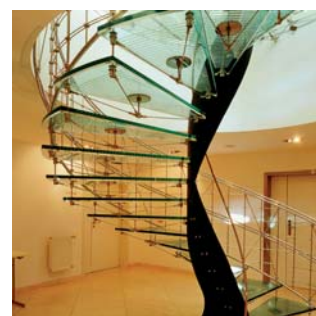

Specifikationer Leveres komplet med Quick Fix beslag, afstandsbeslag, plastlinial (soft tool) og lyskilder, farve 830

Type	Ilcos kode	Sokkel	Vægt kg	EAN-Nr
Amazon Lille R295				
AM 2X9W TC-SEL HF RD S WHI I1830	FSD	2G7	1,5	50.18843.994924
AM 2X9W TC-SEL HF RD S SIL I1830	FSD	2G7	1,5	50.18843.994931
AM 2X9W TC-SEL HF RD S ANT I1830	FSD	2G7	1,5	50.18843.994948
Amazon Stor R425				
AM 2X18W TC-DEL HF RD L WHI I1830	FSD	G24q-2	2,9	50.18843.994986
AM 2X26W TC-DEL HF RD L WHI I1830	FSQ	G24q-3	2,9	50.18843.995006
AM 2X26W TC-DEL HFD RD L WHI I1830	FSQ	G24q-3	2,9	50.18843.995013
AM 2X18W TC-DEL HF RD L SIL I1830	FSD	G24q-2	2,9	50.18843.995020
AM 2X26W TC-DEL HF RD L SIL I1830	FSQ	G24q-3	2,9	50.18843.995044
AM 2X26W TC-DEL HFD RD L SIL I1830	FSQ	G24q-3	2,9	50.18843.995051
AM 2X18W TC-DEL HF RD L ANT I1830	FSD	G24q-2	2,9	50.18843.995068
AM 2X26W TC-DEL HF RD L ANT I1830	FSQ	G24q-3	2,9	50.18843.995082
AM 2X26W TC-DEL HFD RD L ANT I1830	FSQ	G24q-3	2,9	50.18843.995099
AM 2X18W TC-DEL HF E3 RD L WHI I1830	FSD	G24q-2	3,5	50.18843.995105
AM 2X18W TC-DEL HF E3 RD L SIL I1830	FSD	G24q-2	3,5	50.18843.995112
AM 2X18W TC-DEL HF E3 RD L ANT I1830	FSD	G24q-2	3,5	50.18843.995129

Reservedel - Quick Fix beslag (QFB)				
BULKHEAD ACCESS KIT FIX IP65			0,1	50.18843.358832

IP65 Beskyttelsescover til Quick Fix beslag				
BULKHEAD ACCESS IP COVER BOX			0,5	50.18843.995419

HF - Elektronisk forkobling, HFD - Dæmpbar elektronisk forkobling, digital, E3 - Integreret 3 timers nødlys