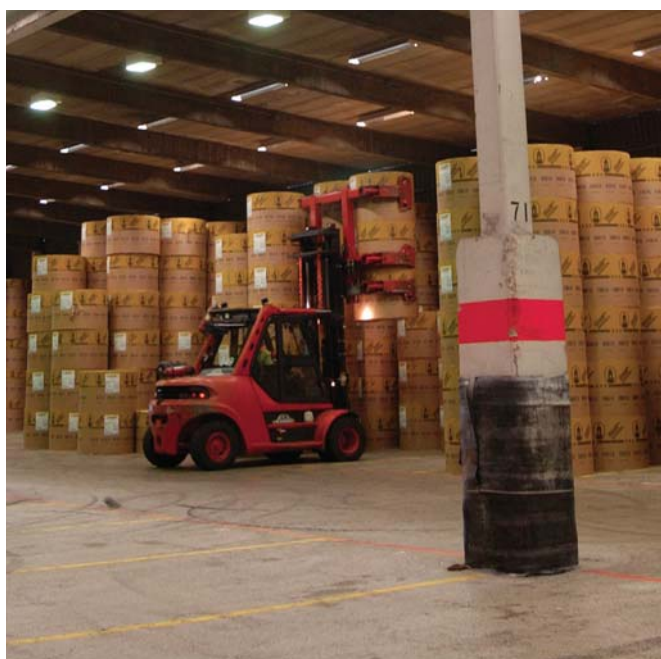

Installation/montering

Alu-bay nedhænges i wire eller kæde ved hjælp af medfølgende øjeophæng. Leveres med 1,5 meter gummikabel, 3x1mm². Hærdet glas afskærmning skal anvendes i kombination med metalhalogen lyskilder samt for IP65 udførelse.