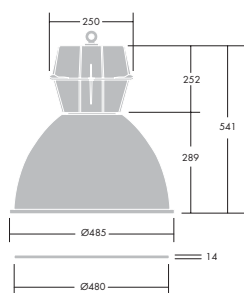

Alu-Bay

SALGBAR FRA OKTOBER 2007

Robust industriarmatur for
damplamper til
højloftede lokaler

HSE (SE)	E40	250-400W
HIE (ME)	E40	250W
EN60598	EN 55015	
850°C Brandhæmmende		⊕
IK08	IP23	
⚠ IP65		CE

- Alu-bay leveres med 1,5 meter gummikabel for hurtig og enkel installation
- Leveres med øjeophæng for hurtig montering
- Støbt aluminiumshus i høj kvalitet
- Alu-bay kan bestykes med natrium eller metalhalogen lyskilder
- IP65 glas afskærmning som tilbehør

Udførelse

Armaturhus: Støbt aluminium, silver finish.

Reflektor: Mat aluminium.

IP65 glas afskærmning: Hærdet glas.

Øjeophæng: Stål.

Installation/montering

Alu-bay nedhænges i wire eller kæde ved hjælp af medfølgende øjeophæng. Leveres med 1,5 meter gummikabel, 3x1mm². Hærdet glas afskærmning skal anvendes i kombination med metalhalogen lyskilder samt for IP65 udførelse.

Specifikationer lyskilder bestilles separat

Type	Ilcos kode	Sokkel	Vægt kg	EAN-Nr
Alu-Bay m/alu reflektor uden glasafskærmning				
ALU-BAY 1x250W HIE/HSE RAL NL	ME/SE	E40	3,5	50.37319.010180
ALU-BAY 1x400W HSE RAL NL	SE	E40	3,5	50.37319.010265
Tilbehør - glasafskærmning (IP65)				
ALU-BAY KIT COVER GL IP65			2,5	50.37319.010296